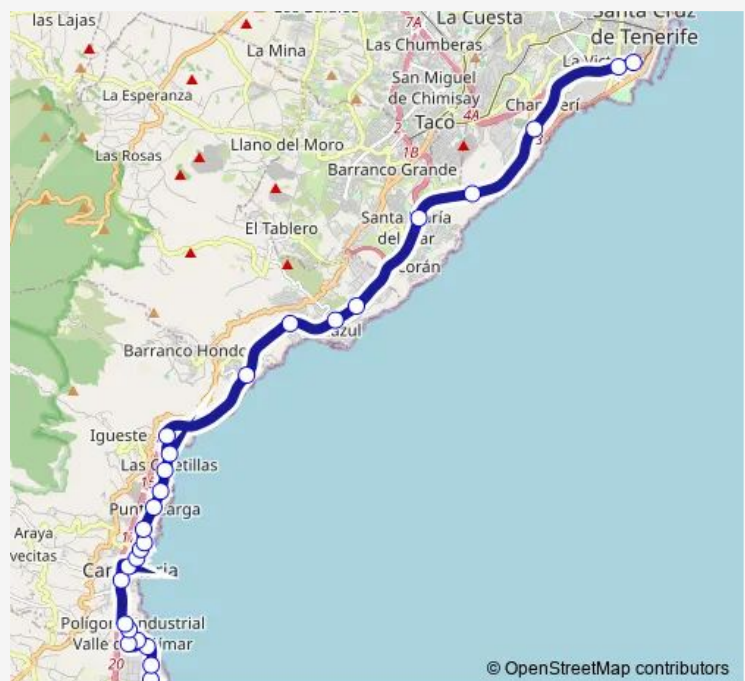

Constitución

EL Pozo

LA Hornilla

Estación DE Candelaria

Bentor

LAS Arenitas

LOS Geranios (T)

Punta DEL Rey

Cruce Caletillas (T)

Barranco Hondo (T)

Tabaiba (T)

Route schedule

EL Socorro — Intercambiador Sta.Cruz

Monday	06:00-00:45 ⁺¹
Tuesday	06:00-00:45 ⁺¹
Wednesday	06:00-00:45 ⁺¹
Thursday	06:00-00:45 ⁺¹
Friday	06:00-00:45 ⁺¹
Saturday	07:20-22:50
Sunday	07:20-22:50

Route info

Direction: EL Socorro

Stops: 28

Trip Duration: 0 hour 39 min

© OpenStreetMap contributors

122 — Santa Cruz ->Las Caletillas-> Candelaria Y Polígono I.De Güimar

Radazul

Polígono LA Campana

Santa María DEL MAR (T)

Hoya Fría

Polígonos

Meridiano

Intercambiador Sta.Cruz

Direction

Intercambiador Sta.Cruz — EL Socorro

30 stops