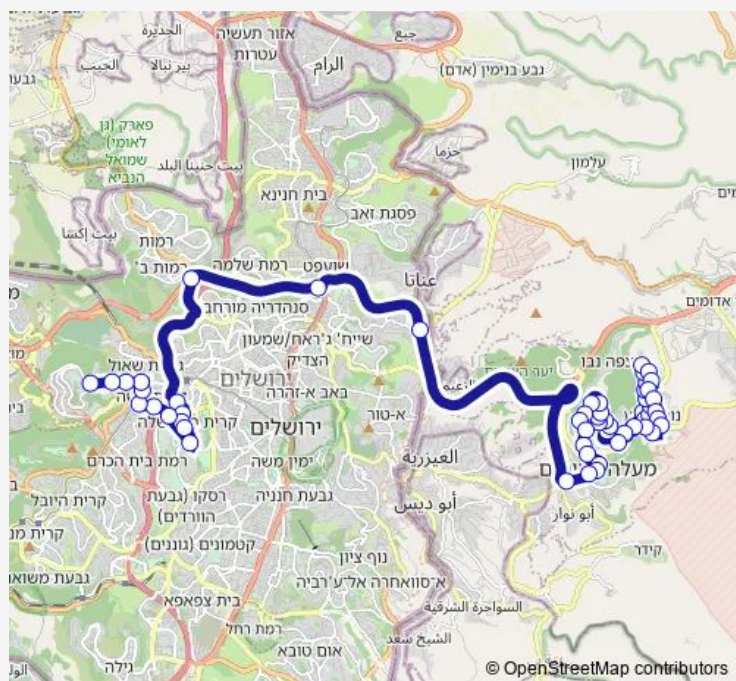

הרכס/הניקרה

דרך קדם/הרכס

דרך קדם/נופי הסלע

Route schedule

תלמוד תורה/דרך קדם — מסוף הר נוף/כנפי נשרים

Monday	05:30-07:15
Tuesday	05:30-07:15
Wednesday	05:30-07:15
Thursday	05:30-07:15
Friday	06:45
Saturday	—
Sunday	05:30-07:15

Route info

Direction: תלמוד תורה/דרך קדם

Stops: 56

Trip Duration: 1 hour 6 min

122 — מסוף הר נוף/כנפי נשרים-ירושלים->תלמוד תורה/דרך קדם-מעלה אדומים-#1

BusMaps

תלמוד תורה/דרך קדם

דרך הגיא/דרך קדם

Direction: מסוף הר נוף/כנפי נשרים

Stops: 57

Trip Duration: 1 hour 3 min

החליל/הקרן

הכינור/הקרן

הכינור/הצילצול

החצוצרה/הפעמון

הגיתית/הנבל