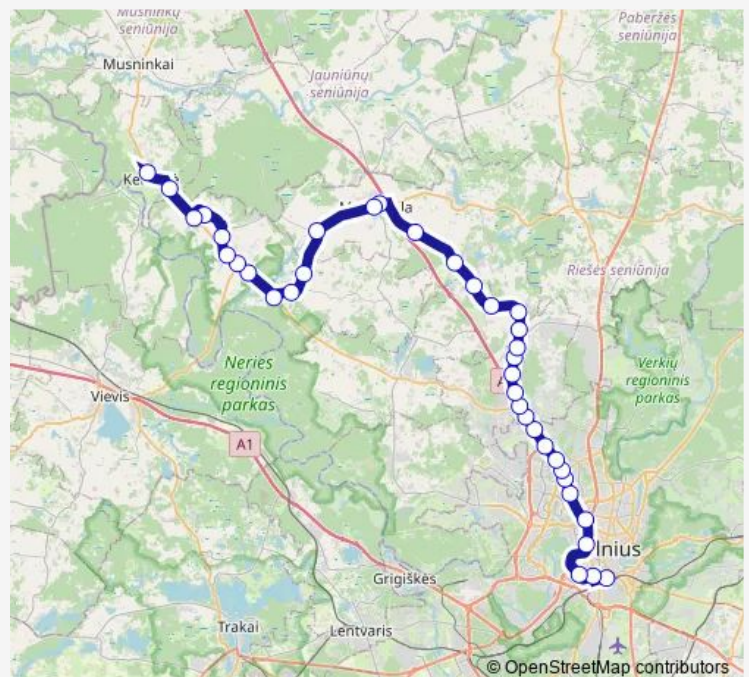

Saturday 06:50-15:20

Sunday 06:50-15:20

Route info

Direction: Vilniaus autobusų stotis

Stops: 37

Trip Duration: 1 hour 30 min

■ 122 — Vilnius (Autobusų stotis) – Kernavė

BusMaps

Tuesday 08:30

Wednesday 08:30

Thursday 08:30

Friday 08:30

Saturday 08:30-17:00

Sunday 08:30-17:00

Route info

Direction: Kernavė