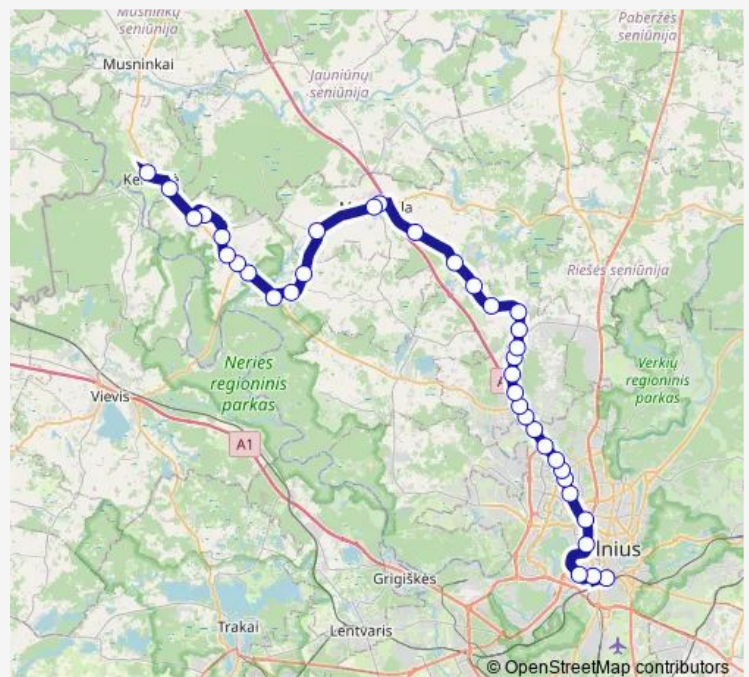

Thursday 06:50

Friday 06:50

Saturday 06:50-15:20

Sunday 06:50-15:20

Route info

Direction: Vilniaus autobusų stotis

Stops: 37

Trip Duration: 1 hour 30 min

■ 122 — Vilnius (Autobusų stotis) – Kernavė

Saugūniškės

Kelių punktas

Maišiagala li

Maišiagala

Kemeliai

Trečiokiškės

Daubariai