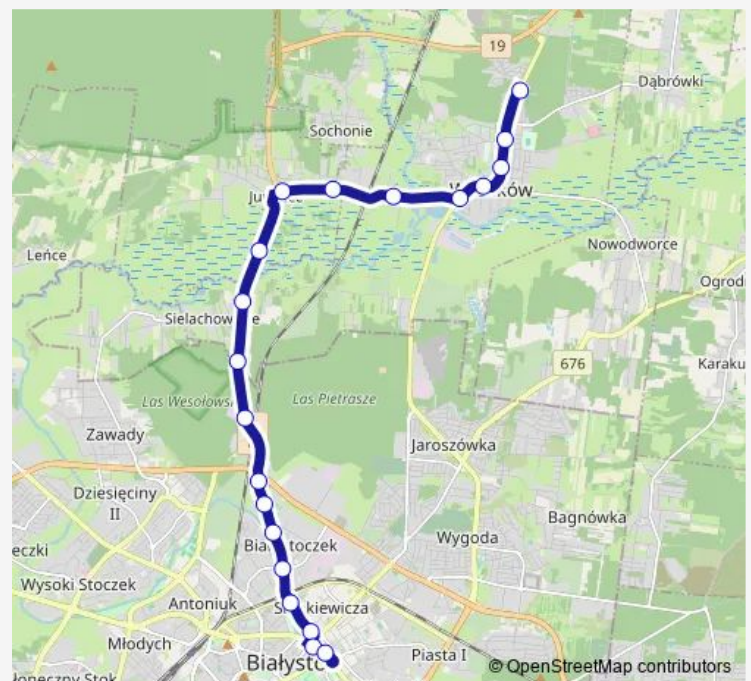

Saturday —

Sunday —

Route info

Direction: Wasilków/Cmentarz(778)

Stops: 20

Trip Duration: 0 hour 34 min

Direction

al. Piłsudskiego/Kościelna(990) — Wasilków/Cmentarz(778)

21 stops

[Open route schedule](#)

al. Piłsudskiego/Kościelna(990)

Jurowiecka/Sienkiewicza(143)

Jurowiecka/Ciepła(144)

Jurowiecka/Poleska(841)

1000-lecia PP/Zakłady Graficzne(496)

1000-lecia PP/Bitwy Białostockiej(497)