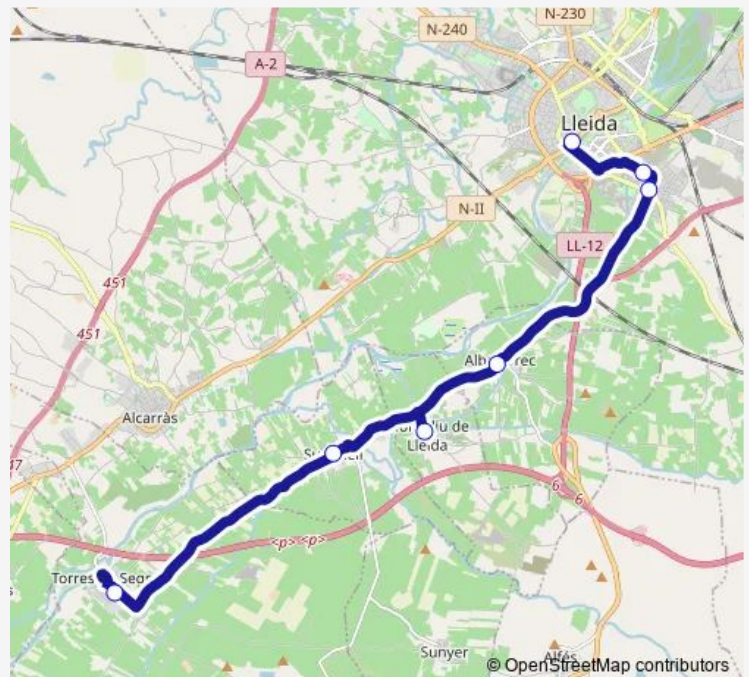

LA Bordeta - AV. Flix

Garrigues/Sicoris

Estació D'Autobusos

Route schedule

Torres DE Segre — Estació D'Autobusos

Monday 07:15-18:00

Tuesday 07:15-18:00

Wednesday 07:15-18:00

Thursday 07:15-18:00

Friday 07:15-18:00

Saturday 07:55-15:15

Sunday —

Route info

Direction: Torres DE Segre

Stops: 7

Trip Duration: 0 hour 30 min

122 — Lleida-Torres DE Segre

Direction

Estació D'Autobusos — Torres DE Segre

7 stops

[Open route schedule](#)

Estació D'Autobusos

Garrigues/Sicoris 2

LA Bordeta - AV. Flix

Albatàrrec

Montoliu DE Lleida

Sudanell

Torres DE Segre

Route schedule

Estació D'Autobusos — Torres DE Segre

Monday	06:45-20:30
Tuesday	06:45-20:30
Wednesday	06:45-20:30
Thursday	06:45-20:30
Friday	06:45-20:30
Saturday	08:40-13:30
Sunday	—