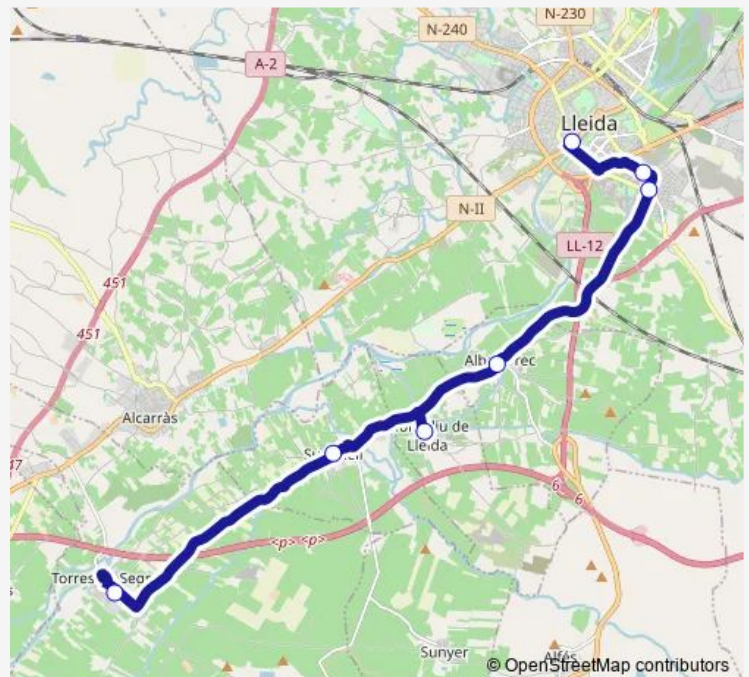

Bus 122 Lleida-Torres DE Segre

[Go to website](#)

Direction

Torres DE Segre — Estació D'Autobusos

7 stops

[Open route schedule](#)

Torres DE Segre

Sudanell

Montoliu DE Lleida

Albatàrrec

LA Bordeta - AV. Flix

Garrigues/Sicoris

Estació D'Autobusos

Route schedule

Torres DE Segre — Estació D'Autobusos

Monday	07:15-18:00
Tuesday	07:15-18:00
Wednesday	07:15-18:00
Thursday	07:15-18:00
Friday	07:15-18:00
Saturday	07:55-15:15
Sunday	—

Route info

Direction: Torres DE Segre

Stops: 7

Trip Duration: 0 hour 30 min

122 — Lleida-Torres DE Segre

BusMaps

Direction

Estació D'Autobusos — Torres DE Segre

7 stops

[Open route schedule](#)

Estació D'Autobusos

Garrigues/Sicoris 2

LA Bordeta - AV. Flix

Albatàrrec

Montoliu DE Lleida

Sudanell