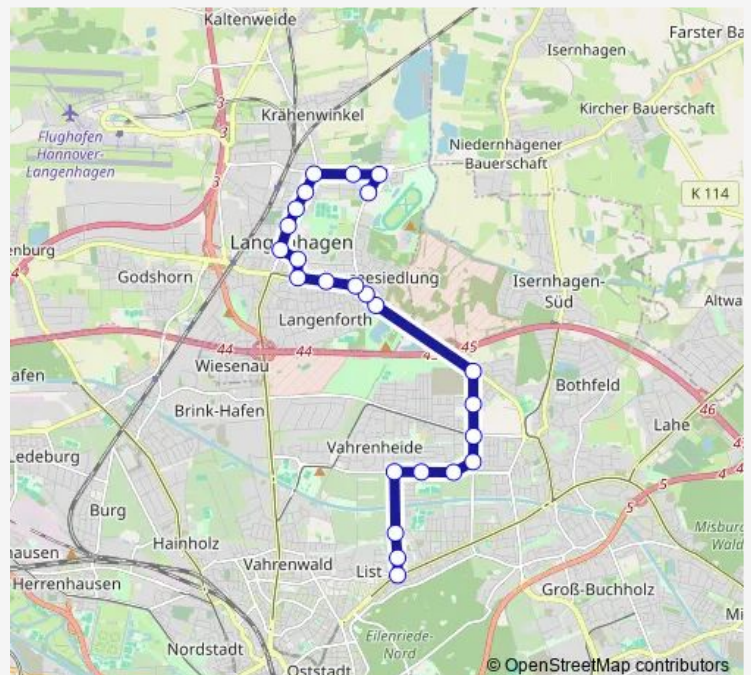

### Direction

Langenhagen Pferderennbahn — Hannover Vier Grenzen

24 stops

[Open route schedule](#)

- Langenhagen Pferderennbahn
- Langenhagen Grenzheide
- Langenhagen Ehrlichstraße
- Langenhagen Reuterdamm
- Langenhagen Bahnhofstraße
- Langenhagen Elisabethkirche
- Langenhagen Stadtparkallee
- Langenhagen Ehlersstraße
- Langenhagen Rathaus
- Langenhagen Zentrum
- Langenhagen K-Schumacher-Allee
- Langenhagen
- Langenhagen Paracelsus-Klinik
- Langenhagen Silbersee
- Hannover Langenforther Straße
- Hannover Kiefernpfad
- Hannover Alte Heide
- Hannover Spessartweg
- Hannover Eifelweg
- Hannover Wietzegraben
- Hannover Sahlkamp

### Route schedule

Langenhagen Pferderennbahn — Hannover Vier Grenzen

Monday	—
Tuesday	04:39-00:04 <sup>+1</sup>
Wednesday	04:39-00:04 <sup>+1</sup>
Thursday	—
Friday	04:39-02:28 <sup>+1</sup>
Saturday	03:28-02:28 <sup>+1</sup>
Sunday	03:28-00:04 <sup>+1</sup>

### Route info

Direction: Langenhagen Pferderennbahn

Stops: 24

Trip Duration: 0 hour 30 min

Hannover Constantinstraße

Hannover Uelzestraße

Hannover Vier Grenzen

## Direction

Hannover Meierwiesen — Hannover Vier Grenzen

11 stops

[Open route schedule](#)

Hannover Meierwiesen

Hannover Langenforther Straße

Hannover Kiefernfad

Hannover Alte Heide