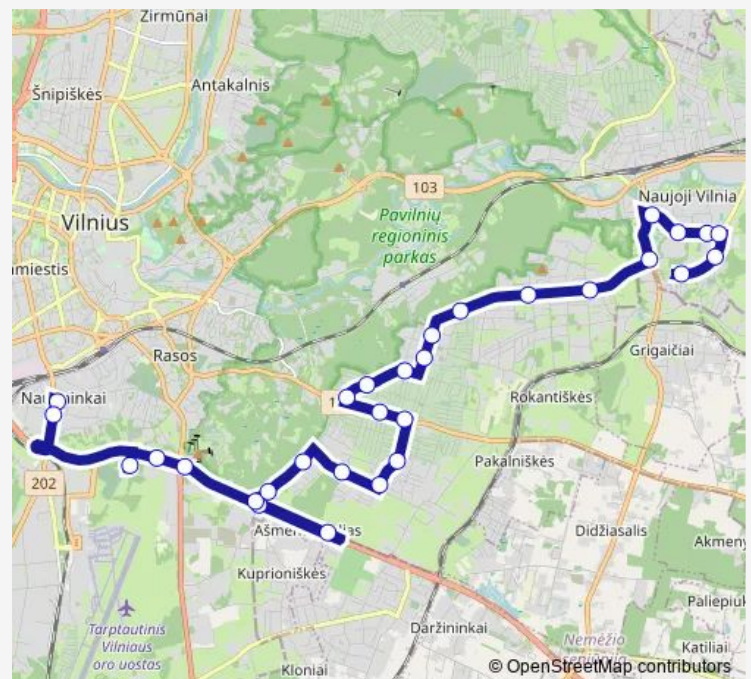

Thursday 05:20-22:51

Friday 05:20-22:51

Saturday 05:30-22:37

Sunday 06:02-22:37

Route info

Direction: Naujininkai

Stops: 30

Trip Duration: 0 hour 45 min

122 — Naujininkai–Kalnėnai–Guriai–Pavilnys–Naujoji Vilnia

BusMaps

Alėja

Strelčiukai

Grigaičiai

Genių st.

Respublikinė psichiatrijos ligoninė

Parko st.

Naujosios Vilnios žiedas

Gerviškių st.

Meškonių st.

Direction

Meškonių st. — Naujininkai

25 stops

[Open route schedule](#)

Meškonių st.