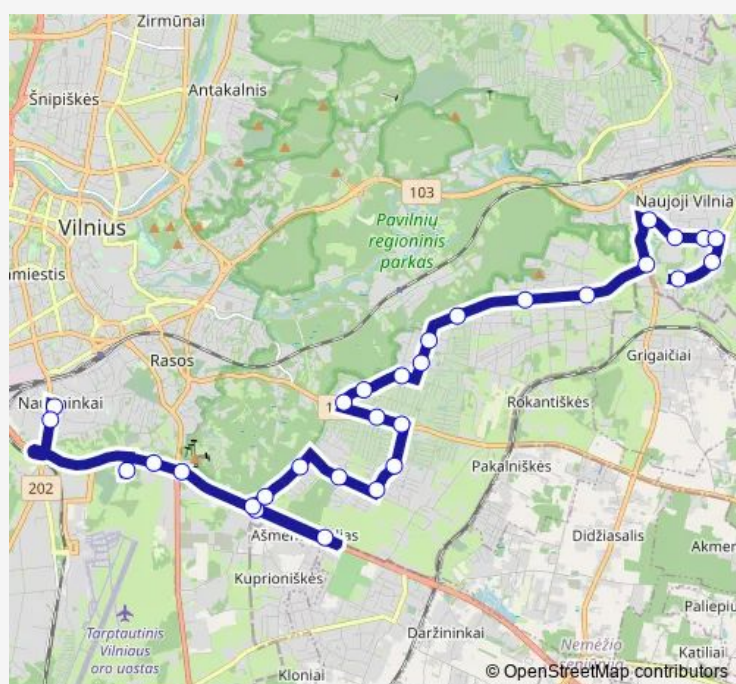

Thursday 05:20-22:51

Friday 05:20-22:51

Saturday 05:30-22:37

Sunday 06:02-22:37

Route info

Direction: Naujininkai

Stops: 30

Trip Duration: 0 hour 45 min

122 — Naujininkai–Kalnėnai–Guriai–Pavilnys–Naujoji Vilnia

BusMaps

Alėja

Strelčiukai

Grigaičiai

Genių st.

Respublikinė psichiatrijos ligoninė

Parko st.

Naujosios Vilnios žiedas

Gerviškių st.

Meškonių st.

Direction

Meškonių st. — Naujininkai

25 stops

[Open route schedule](#)

Meškonių st.