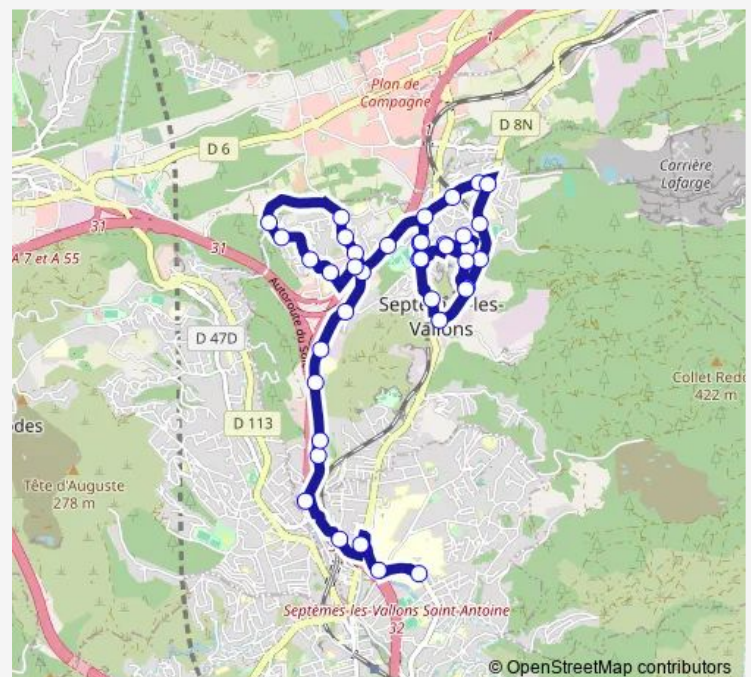

ZA de la Haute Bédoule

Grand Pavois

La Grande Vigne

Route schedule

Hôpital Nord — Septèmes Centre

Monday 06:52-18:33

Tuesday 06:52-18:33

Wednesday 06:52-18:33

Thursday 06:52-18:33

Friday 06:52-18:33

Saturday 08:23-14:38

Sunday —

Route info

Direction: Hôpital Nord

Stops: 39

Trip Duration: 0 hour 33 min

122 — Septèmes Centre - Hôpital Nord

BusMaps

Polysport Grand Pavois

Lou Galoubet

Les Genêts

Polysport Grand Pavois

La Grande Vigne

Place Barbusse