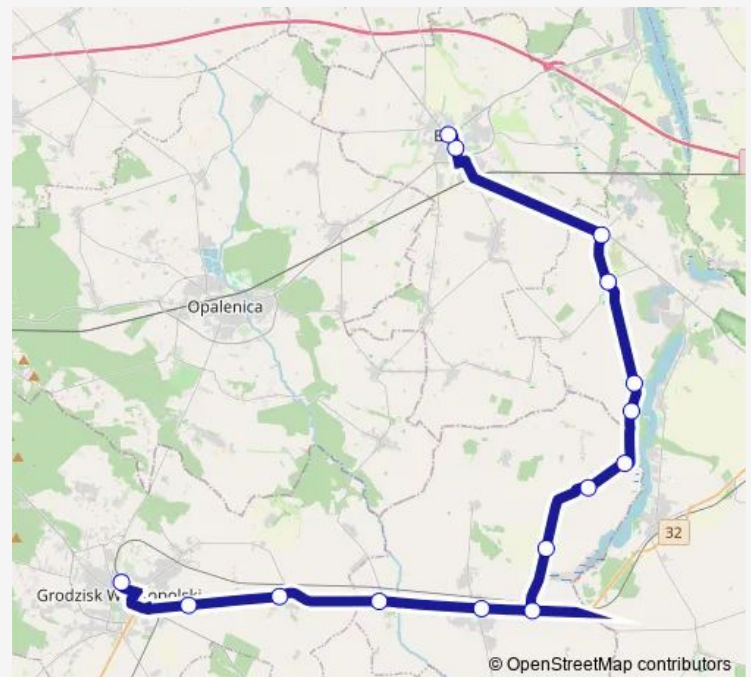

Pantaleonowo

Ptaszkowo, ul. Poznańska

Kotowo k/Granowa

Granowo, ul. Poznańska

Separowo, Skrzyżowanie

Separowo

Bielawy k/Grodziska

Januszewice

Januszewice, Osiedle

Słupia k/Stęszewa

Jeziorki

Skrzynki, Skrzyżowanie k/Stęszewa

Buk, ul. Dworcowa

Buk, Rynek

Route schedule

Grodzisk Wlkp., Przystanek Dworcowy - ul. Kolejowa — Buk, Rynek

Monday 15:55

Tuesday 15:55

Wednesday 15:55

Thursday 15:55

Friday 15:55

Saturday 15:55

Sunday 15:55

Route info

Direction: Grodzisk Wlkp., Przystanek Dworcowy - ul. Kolejowa

Stops: 15

Trip Duration: 0 hour 48 min

Direction

Buk, Rynek — Grodzisk Wlkp., Przystanek Dworcowy - ul. Kolejowa

15 stops

[Open route schedule](#)