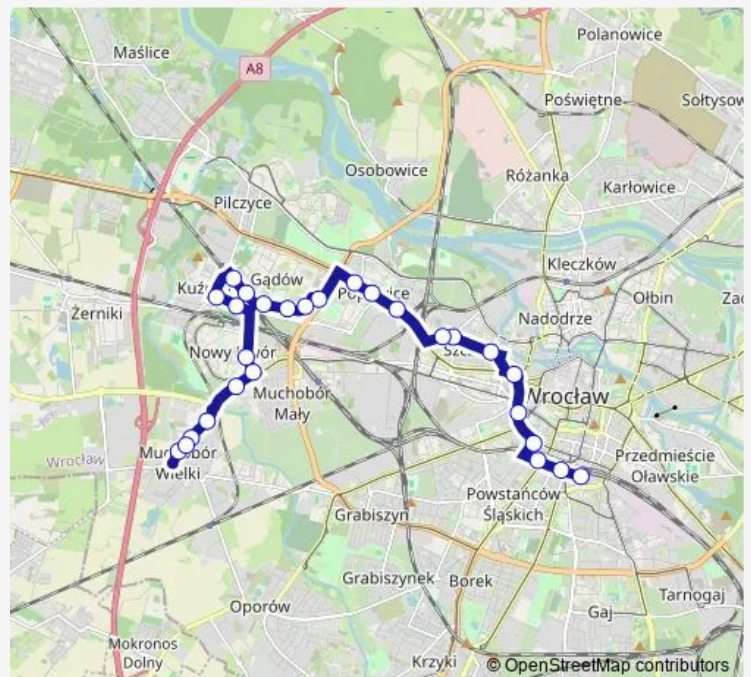

Obornicka (Obwodnica)

Irysowa

Zajezdnia Obornicka

Route schedule

Muchobór Wielki (Roślinna) — Zajezdnia Obornicka

Monday 18:20-23:20

Tuesday 18:20-23:20

Wednesday 18:20-23:20

Thursday 18:20-23:20

Friday 18:20-23:20

Saturday 19:27-23:20

Sunday 19:27-23:20

Route info

Direction: Muchobór Wielki (Roślinna)

Stops: 21

Trip Duration: 0 hour 28 min

Direction

Zajezdnia Obornicka — Dworzec Autobusowy

20 stops

[Open route schedule](#)

Zajezdnia Obornicka

Poświętne

Wołowska

Kępińska