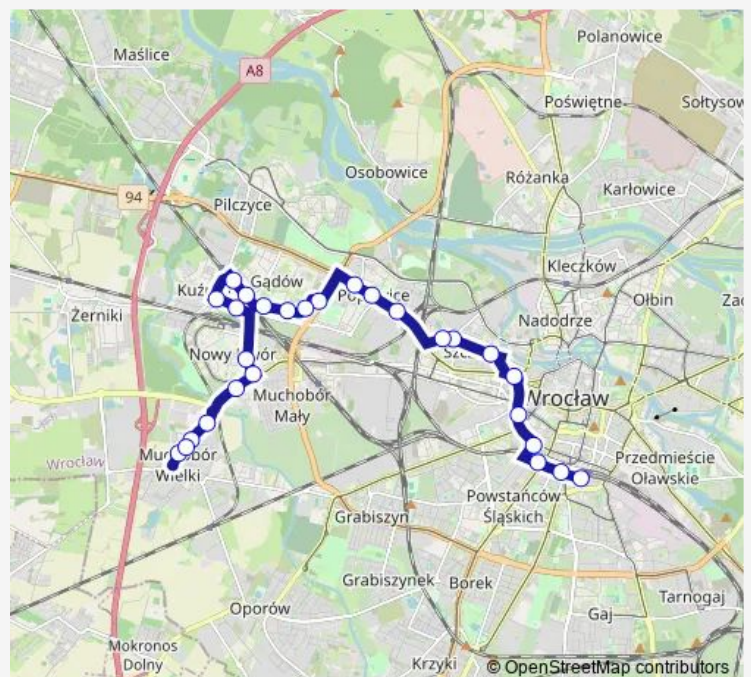

Obornicka (Obwodnica)

Irysowa

Zajezdnia Obornicka

Route schedule

Muchobór Wielki (Roślinna) — Zajezdnia Obornicka

Monday 18:20-23:20

Tuesday 18:20-23:20

Wednesday 18:20-23:20

Thursday 18:20-23:20

Friday 18:20-23:20

Saturday 19:27-23:20

Sunday 19:27-23:20

Route info

Direction: Muchobór Wielki (Roślinna)

Stops: 21

Trip Duration: 0 hour 32 min

Direction

Zajezdnia Obornicka — Dworzec Autobusowy

20 stops

[Open route schedule](#)

Zajezdnia Obornicka

Poświętne

Wołowska

Kępińska