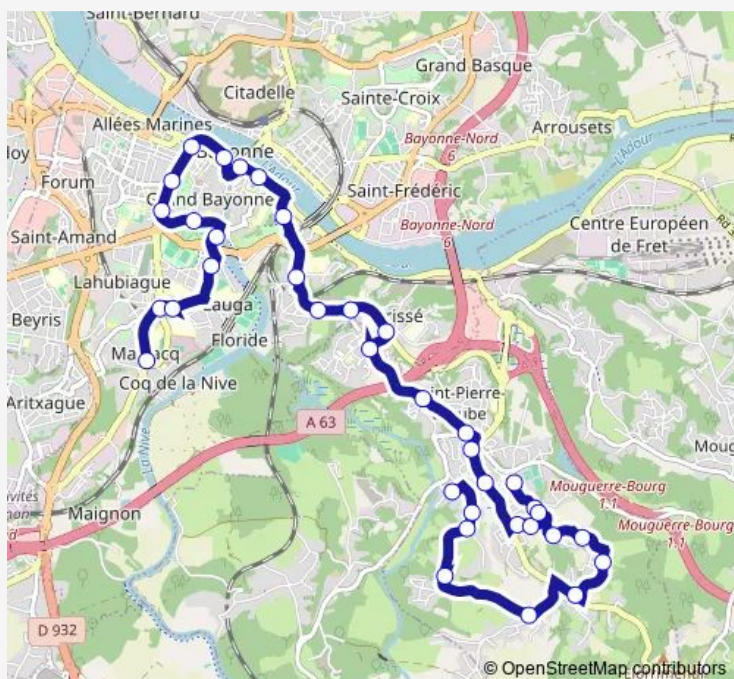

### Direction

Hillans — Marrac-Largenté

34 stops

[Open route schedule](#)

- Hillans
- Bel Air
- Ourthoua
- Harri Xuri
- Mispiracoitz
- Loste
- Mastouloucia
- Ametz Lura
- Oihan Argi
- Etxerruti
- Hiriberria
- Etxerruti
- Harretxe
- Marigorri
- Arotzaenea
- Urruzpuru
- Eraiki
- Plaza Berri
- Zelaia
- Belharra
- Château d'Eau

### Route schedule

Hillans — Marrac-Largenté

Monday	06:41-07:15
Tuesday	06:41-07:15
Wednesday	06:41-07:15
Thursday	06:41-07:15
Friday	06:41-07:15
Saturday	—
Sunday	—

### Route info

Direction: Hillans

Stops: 34

Trip Duration: 0 hour 57 min

Maduré

Cam de Prats

Poydenot

Réduit Boufflers

## Route info

Direction: Marrac-Largenté

Stops: 36

Trip Duration: 0 hour 47 min

Hiriberria

Etxerruti

Oihan Argi

Ametz Lura