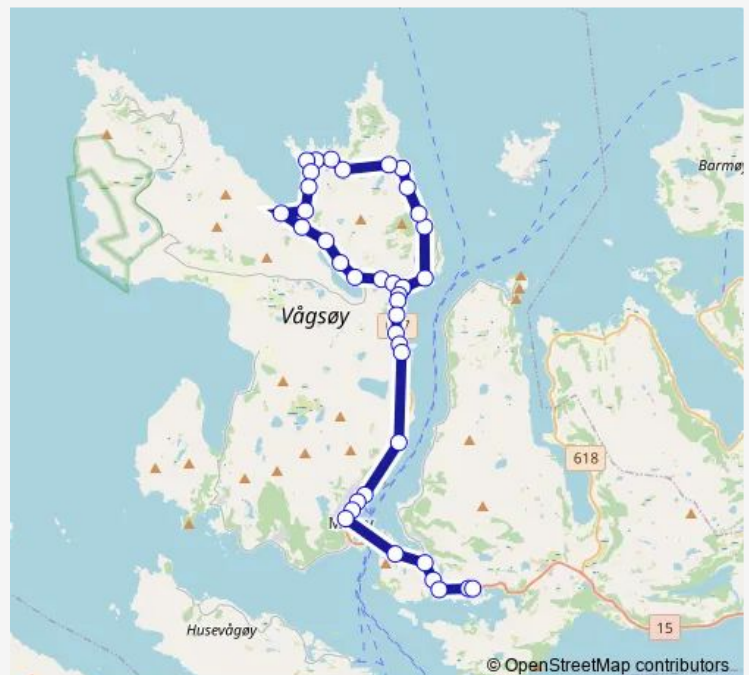

## Route schedule

Raudeberg — Måløy vgs.

Monday 07:35

Tuesday 07:35

Wednesday 07:35

Thursday 07:35

Friday 07:35

Saturday —

## Route info

Direction: Raudeberg

Stops: 39

Trip Duration: 0 hour 50 min

122 — Raudeberg-Vedvik-Måløy

**BusMaps**

Raudeberg

Starheimsbuda

## Route info

Direction: Måløy terminal

Stops: 32

Trip Duration: 0 hour 30 min

Dal Vågsøy

Halsør nord

Halsør

Hals