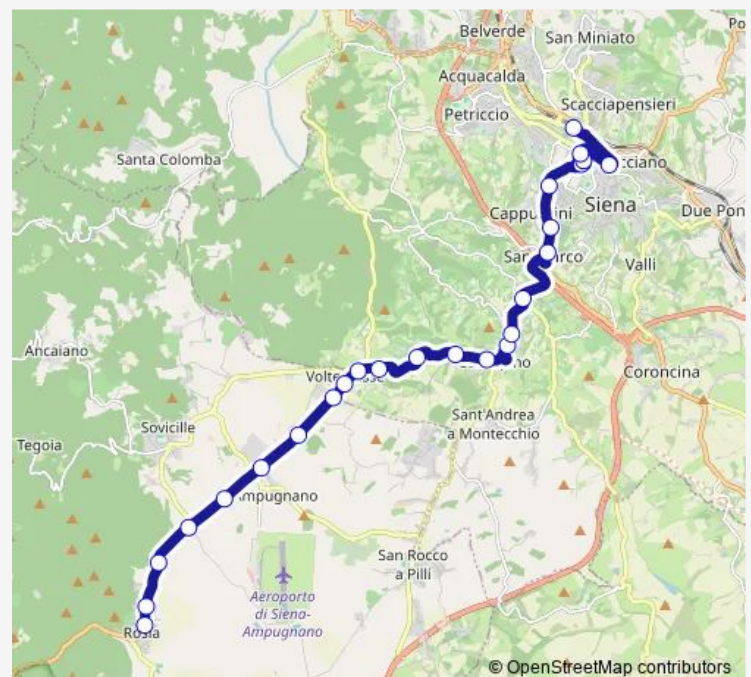

### Route schedule

P.Te Feccia — Montieri

Monday 18:15

Tuesday 18:15

Wednesday 18:15

Thursday 18:15

Friday 18:15

Saturday 18:15

### Route info

Direction: P.Te Feccia

Stops: 26

Trip Duration: 0 hour 45 min

Ciciano Parcheggio

Ciciano

Ciciano

(Fittizio) Confine Provincia Siena Gross

## Direction

Policlinico Le Scotte — Rosia

23 stops

[Open route schedule](#)

Policlinico Le Scotte

Bracci Coop

Siena - Ferrovia

Le Lupe