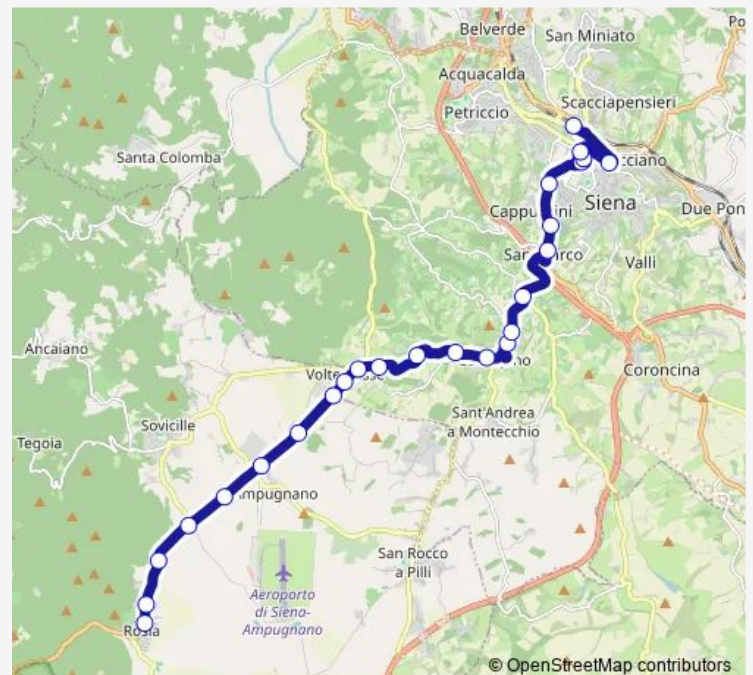

### Route schedule

Policlinico Le Scotte — Rosia

Monday 13:45-19:10

Tuesday 13:45-19:10

Wednesday 13:45-19:10

Thursday 13:45-19:10

Friday 13:45-19:10

Saturday 13:45-19:10

### Route info

Direction: Policlinico Le Scotte

Stops: 23

Trip Duration: 0 hour 31 min

122 — Ciciano-Chiusdino-Ponte Feccia-Siena

Cerboni

Rosia

## Direction

Siena - Ferrovia — Rosia

22 stops

[Open route schedule](#)

Siena - Ferrovia

Le Lupe

Montluc

Montluc