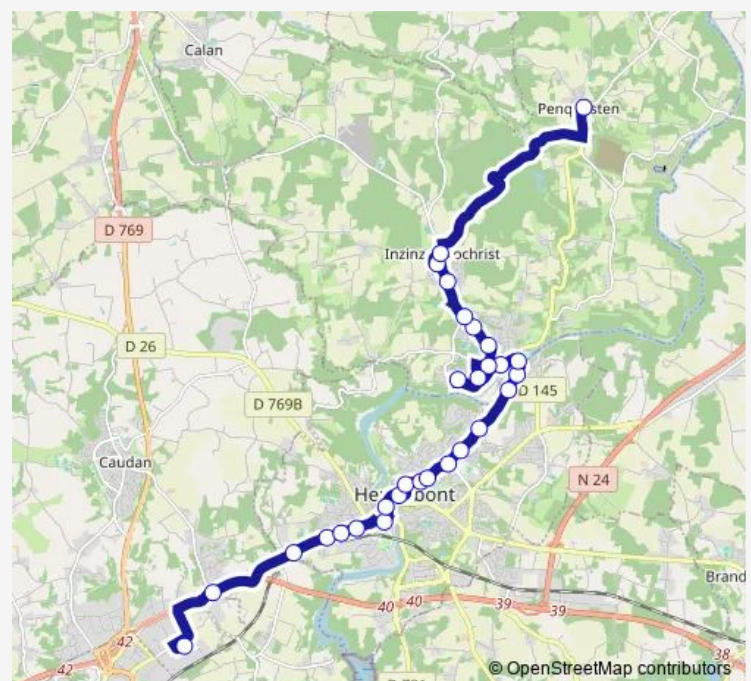

### Route schedule

Fonderie de Bretagne — Penquesten

Monday 14:20-22:20

Tuesday 06:20-22:20

Wednesday 06:20-22:20

Thursday 06:20-22:20

Friday 06:20-22:20

Saturday 06:20

### Route info

Direction: Fonderie de Bretagne

Stops: 29

Trip Duration: 0 hour 30 min

La Montagne

Cité Jaurès

Lann Blen

Foyer Personnes Agées

## Route info

Direction: Penquesten

Stops: 30

Trip Duration: 0 hour 30 min

Camp des Genêts

Les Villageoises

Toul Douar

Montagne du Salut