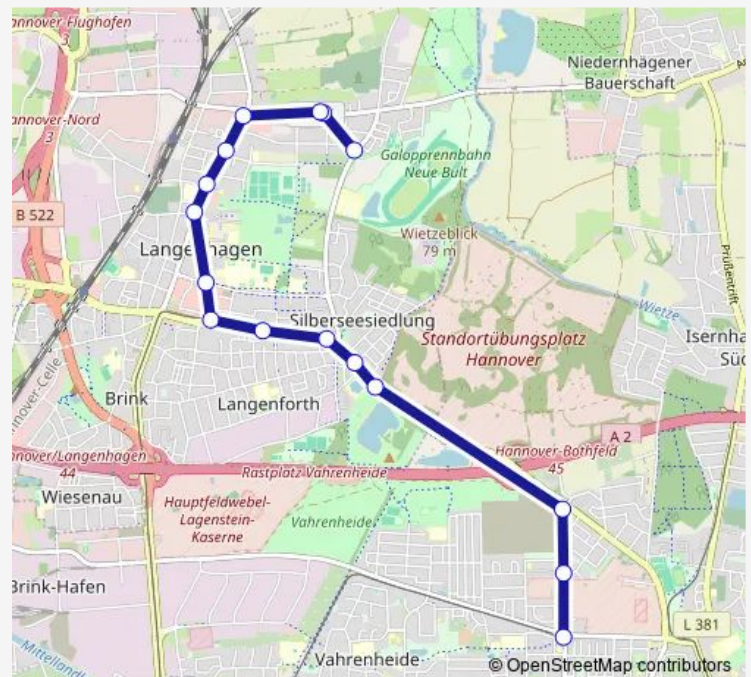

Langenhagen Bahnhofstraße

Langenhagen Elisabethkirche

Langenhagen Ehlersstraße

Langenhagen Rathaus

Langenhagen Zentrum

Langenhagen K-Schumacher-Allee

Langenhagen

Langenhagen Paracelsus-Klinik

Langenhagen Silbersee

Hannover Langenforther Straße

Hannover Kiefernpfad

Hannover Alte Heide

Route schedule

Langenhagen Pferderennbahn — Hannover Alte Heide

Monday —

Tuesday —

Wednesday —

Thursday —

Friday 25:28-02:28⁺¹

Saturday 03:28-02:28⁺¹

Sunday 03:28-04:28

Route info

Direction: Langenhagen Pferderennbahn

Stops: 16

Trip Duration: 0 hour 19 min

Direction

Hannover Alte Heide — Langenhagen Pferderennbahn

16 stops

[Open route schedule](#)

Hannover Alte Heide
Hannover Kiefernpfad
Hannover Langenforther Straße
Langenhagen Silbersee
Langenhagen Paracelsus-Klinik
Langenhagen
Langenhagen K-Schumacher-Allee
Langenhagen Zentrum
Langenhagen Rathaus
Langenhagen Ehlersstraße
Langenhagen Stadtparkallee
Langenhagen Elisabethkirche
Langenhagen Bahnhofstraße
Langenhagen Reuterdamm
Langenhagen Grenzheide
Langenhagen Pferderennbahn