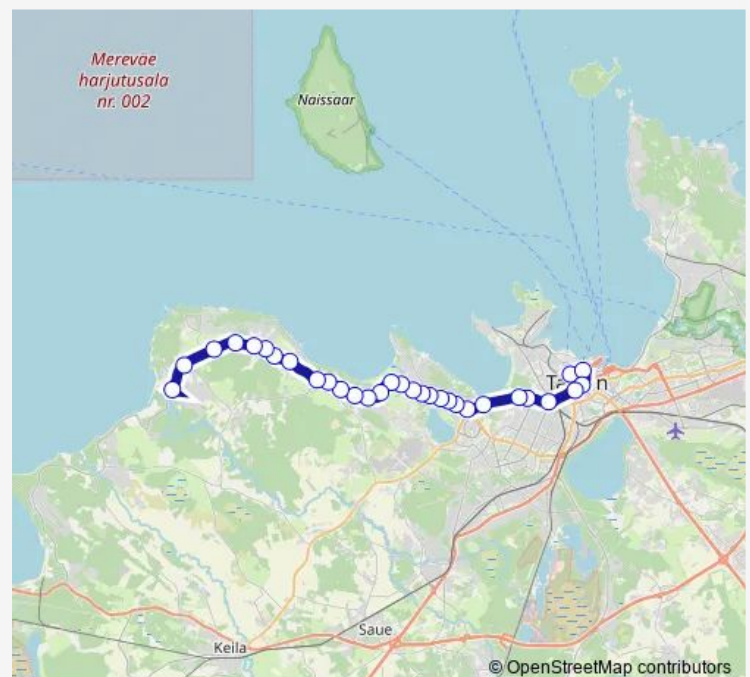

Kallaste

Tabasalu

Mere tee

Route schedule

Balti jaam 1 (train station) — Vääna-Jõesuu

Monday 06:05-21:10

Tuesday 06:05-21:10

Wednesday 06:05-21:10

Thursday 06:05-21:10

Friday 06:05-21:10

Saturday 06:30-21:00

Sunday 06:30-21:00

Route info

Direction: Balti jaam 1 (train station)

Stops: 31

Trip Duration: 0 hour 48 min

Muraste

Suurupi tee

Viti

Vääna-Jõesuu

Direction

Vääna-Jõesuu — Balti jaam (train station)

32 stops

[Open route schedule](#)

Saturday 07:25-22:05

Sunday 07:25-22:05

Route info

Direction: Vääna-Jõesuu

Stops: 32

Trip Duration: 0 hour 41 min

Pirni

Taksopark