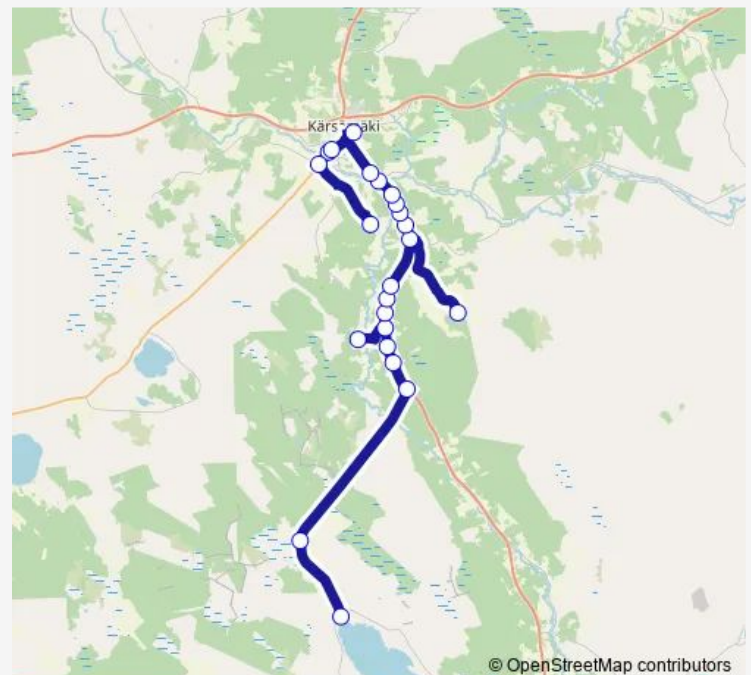

Saturday —

Sunday —

**Route info**

Direction: Kyllölä

Stops: 23

Trip Duration: 1 hour 20 min

■ Kärämäki - Parkkima - Hautajoki - Kärämäki

Raatti P