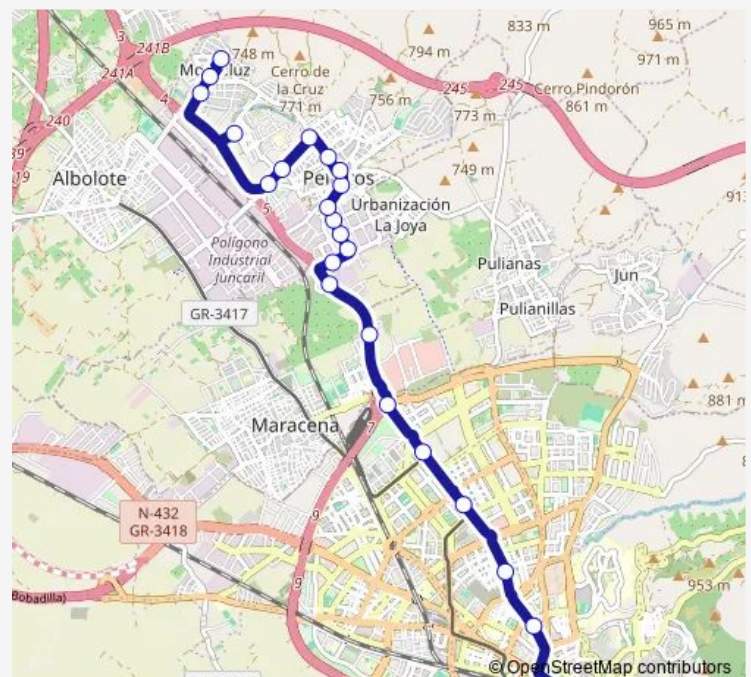

Avda. De La Fuente 1

Avda. De La Fuente 2

Biblioteca V

Plaza De Asegra V

Avda. De Córdoba 1

Avda. De Córdoba 2

Avda. De Córdoba 3

Avda. De Andalucía 1 V

Acceso A Maracena V

Parque Norte De Bomberos V

Estación De Autobuses 1 V

Avda. De Juan Pablo li 3 V

Avda. De Juan Pablo li 2

Avda. De Juan Pablo li 1 V

Concepción Arenal

Avda. De Pulianas 1 V

Saturday 00:35-23:30

Sunday 06:55-22:05

Route info

Direction: Monteluz 3

Stops: 22

Trip Duration: 0 hour 40 min

Direction

Profesor Emilio Orozco — Monteluz 3

23 stops

[Open route schedule](#)

Profesor Emilio Orozco

Avda. De Madrid 1

Avda. De Juan Pablo Ii 1

Estación De Autobuses 1

Parque Norte De Bomberos

Acceso A Maracena