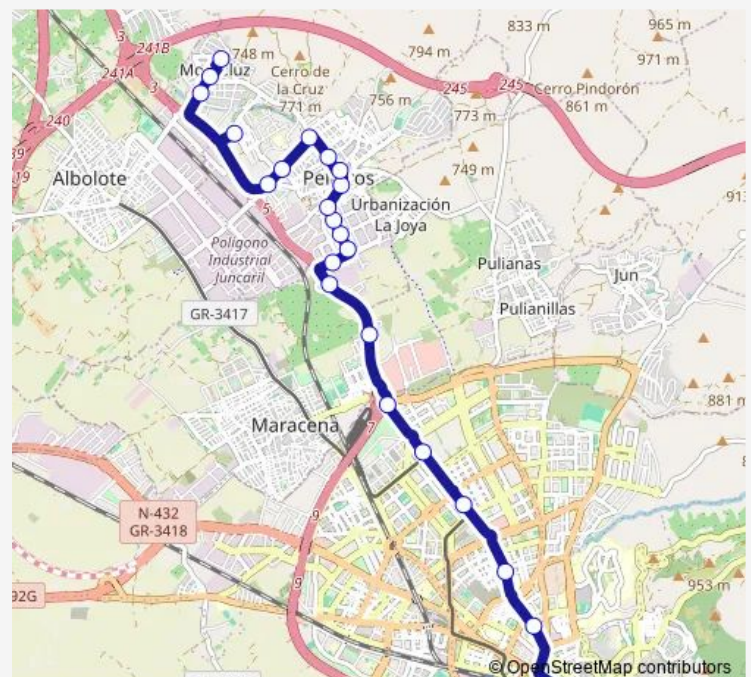

Avda. De La Fuente 1

Avda. De La Fuente 2

Biblioteca V

Plaza De Asegra V

Avda. De Córdoba 1

Avda. De Córdoba 2

Avda. De Córdoba 3

Avda. De Andalucía 1 V

Acceso A Maracena V

Parque Norte De Bomberos V

Estación De Autobuses 1 V

Avda. De Juan Pablo li 3 V

Avda. De Juan Pablo li 2

Avda. De Juan Pablo li 1 V

Concepción Arenal

Avda. De Pulianas 1 V

Saturday 00:35-23:30

Sunday 06:55-22:05

Route info

Direction: Monteluz 3

Stops: 22

Trip Duration: 0 hour 35 min

Direction

Profesor Emilio Orozco — Monteluz 3

23 stops

[Open route schedule](#)

Profesor Emilio Orozco

Avda. De Madrid 1

Avda. De Juan Pablo Ii 1

Estación De Autobuses 1

Parque Norte De Bomberos

Acceso A Maracena