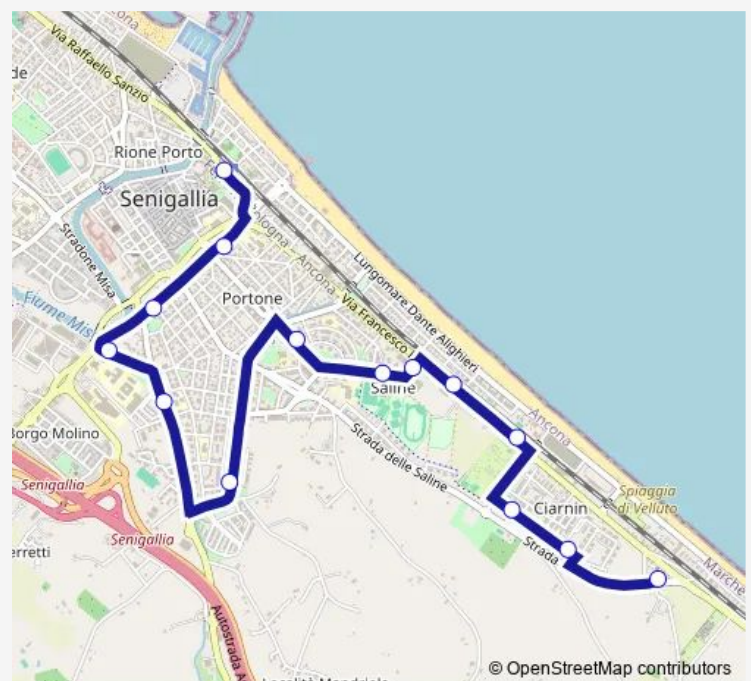

Bus Bus3 Senigallia F.S.-Cytyper-Campus-V.Pini-Coop-Ss.16- Ciarnin (Chiesa)

[Go to website](#)

Direction

Ciarnin (Chiesa) — Senigallia (Stazionef.S.).

14 stops

[Open route schedule](#)

Ciarnin (Chiesa)

VIA Copernico 1

VIA Copernico 2

Senigallia (Summerland)

VIA G.Galilei (Pedonale S.M. Goretti)

Viale DEI Gerani

Senigallia (Scuole VIA Oleandri)

Senigallia (Scuole Marchetti)

Viale DEI Pini

Senigallia (BAR Meme)

Senigallia Campus

Senigallia (VIA IV Novembre)

Senigallia (Oviesse)

Senigallia (Stazionef.S.).

Route schedule

Ciarnin (Chiesa) — Senigallia (Stazionef.S.).

Monday 08:00-20:30

Tuesday 08:00-20:30

Wednesday 08:00-20:30

Thursday 08:00-20:30

Friday 08:00-20:30

Saturday 08:00-20:30

Sunday —

Route info

Direction: Ciarnin (Chiesa)

Stops: 14

Trip Duration: 0 hour 15 min

■ Bus3 — Senigallia F.S.-Cytyper-Campus-V.Pini-Coop-Ss.16- Ciarnin (Chiesa)

BusMaps