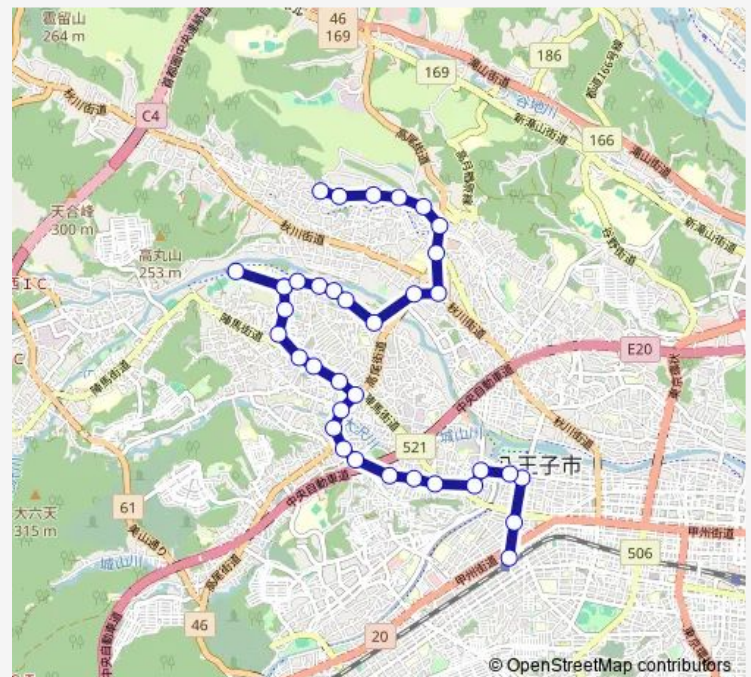

### Route schedule

西八王子駅（北口） — 北の根東

Monday 09:05-18:00

Tuesday 09:05-18:00

Wednesday 09:05-18:00

Thursday 09:05-18:00

Friday 09:05-18:00

Saturday 09:05-18:00

### Route info

Direction: 西八王子駅（北口）

Stops: 36

Trip Duration: 1 hour 0 min

西部コース[北の根東方面]

元八王子市民センター

諏訪団地

松枝住宅管理事務所前