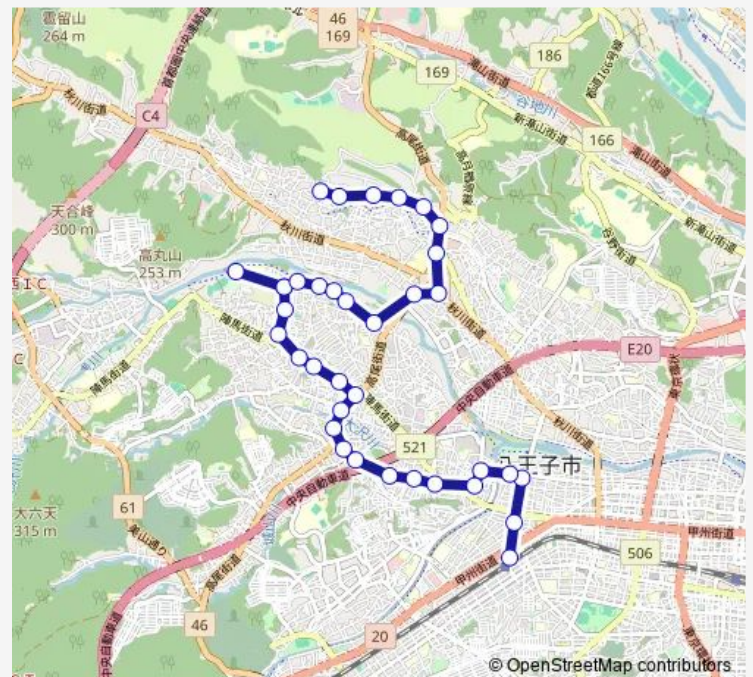

大柳

元八王子市民センター

東京天使病院

Route schedule

西八王子駅（北口） — 北の根東

Monday 09:05-18:00

Tuesday 09:05-18:00

Wednesday 09:05-18:00

Thursday 09:05-18:00

Friday 09:05-18:00

Saturday 09:05-18:00

Sunday 09:05-18:00

Route info

Direction: 西八王子駅（北口）

Stops: 36

Trip Duration: 1 hour 0 min

西部コース[北の根東方面]

元八王子市民センター

諏訪団地

松枝住宅管理事務所前

松枝保育園前

松枝住宅

四谷北

松枝橋