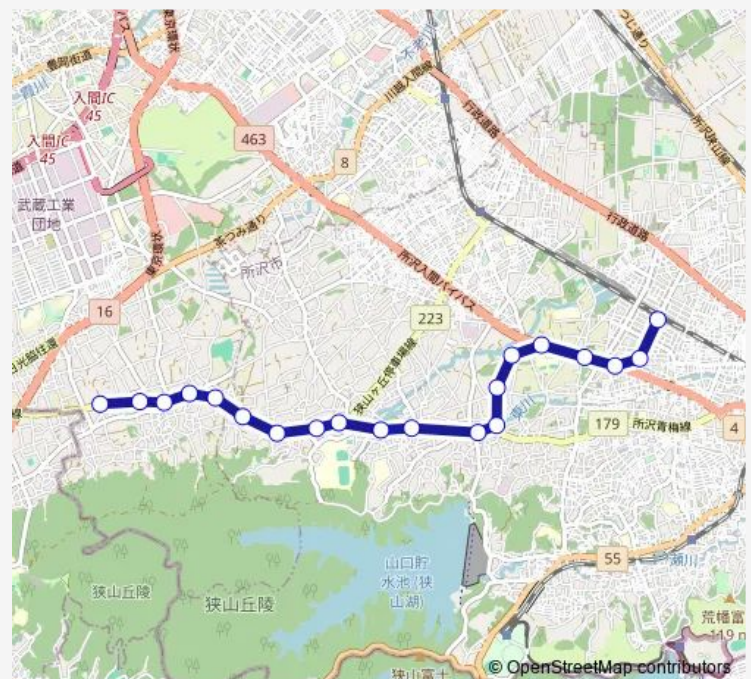

Route schedule

宮寺西 — 小手指駅南口

Monday 05:59-22:05

Tuesday 05:59-22:05

Wednesday 05:59-22:05

Thursday 05:59-22:05

Friday 05:59-22:05

Saturday 06:12-21:33

Sunday 06:37-19:26

Route info

Direction: 宮寺西

Stops: 20

Trip Duration: 0 hour 25 min

■ 小手 0 9

Direction

小手指駅南口 — 宮寺西

20 stops

[Open route schedule](#)

小手指駅南口

小手指町四丁目

小手指元町

こてさし荘

誓詞橋

所沢口イヤル病院前

Monday 06:11-21:38

Tuesday 06:11-21:38

Wednesday 06:11-21:38

Thursday 06:11-21:38

Friday 06:11-21:38

Saturday 06:20-21:06

Sunday 06:50-19:30

Route info