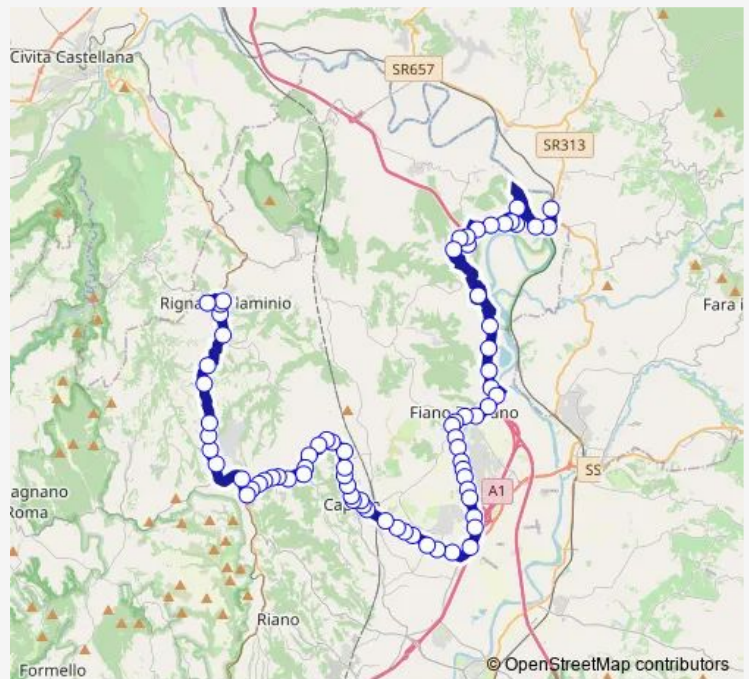

Fiano | Via Tiberina (Osteriaccia) # f10513

Fiano | Via Tiberina Via Doria # f10514

Fiano | Via Tiberina Via Procoio # f10515

Fiano | Via Tiberina Via Fermi # f10516

Fiano | Piazza dell'Unità # f10517

Route schedule

Poggio Mirteto | Stazione FS # f10599 — Rignano | Via Falisca (IIS) # f2201

Monday	13:10
Tuesday	13:10
Wednesday	13:10
Thursday	13:10
Friday	13:10
Saturday	—
Sunday	—

Route info

Direction: Poggio Mirteto | Stazione FS # f10599

Stops: 75

Trip Duration: 1 hour 20 min

Poggio Mirteto Scalo - Rignano Flaminio # Pm906a

Fiano | Via Tiberina Via Rodari # f10518

Fiano | Via Tiberina Via Morandi # f10519

Fiano | Via Tiberina Via Belvedere # f10520

Fiano | Via Tiberina Via Togliatti # f10521

Fiano | Via Tiberina Via Sport # f10522

Fiano | Via Tiberina Via Venezia # f10523

Fiano | Via Tiberina Via Firenze # f10524

Fiano | Via Tiberina Via Genova # f10525