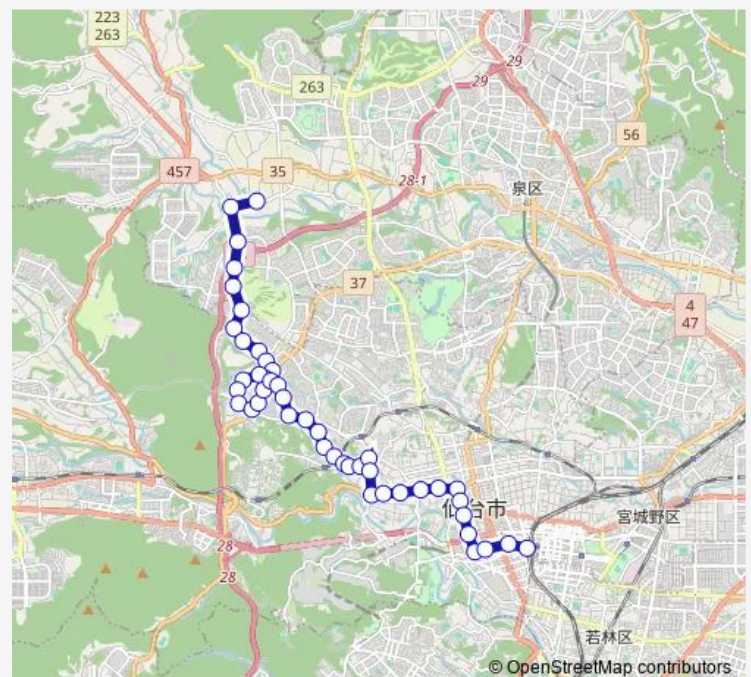

八幡一丁目

龍宝寺入口

大崎八幡宮前

国見二丁目

国見小学校前

国見四丁目

国見五丁目

国見五丁目西

雷神堂

国見浄水場・東北文化学園大前

仙台高校南

Route schedule

仙台駅前 — 市営バス実沢営業所前

Monday 08:35-21:33

Tuesday 08:35-21:33

Wednesday 08:35-21:33

Thursday 08:35-21:33

Friday 08:35-21:33

Saturday 09:00-21:42

Sunday 07:37-21:47

Route info

Direction: 仙台駅前

Stops: 45

Trip Duration: 0 hour 56 min

■ S880 — 実沢営→仙台駅

BusMaps

弁天前

無線中継所仏舎利塔前

国見ヶ丘西

吉成中学校前

吉成一丁目

吉成二丁目