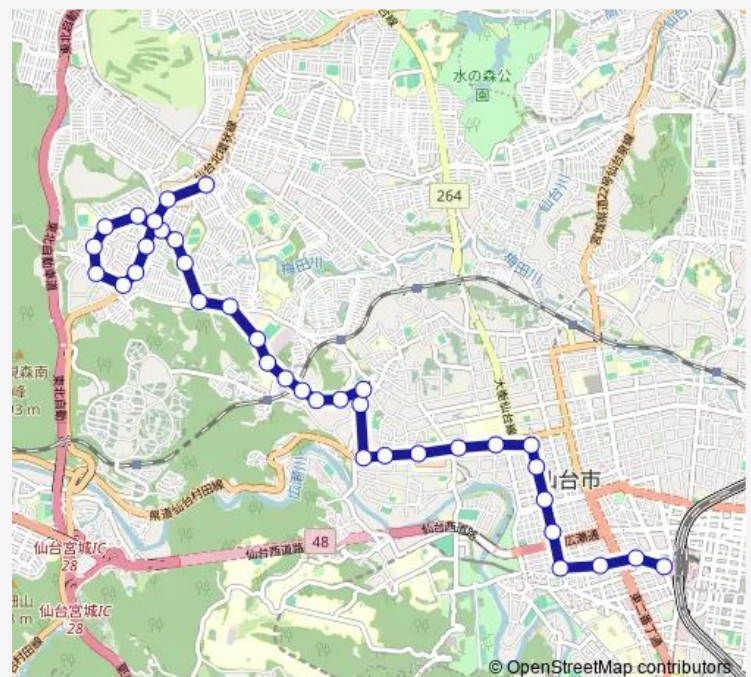

八幡一丁目

龍宝寺入口

大崎八幡宮前

国見二丁目

国見小学校前

国見四丁目

国見五丁目

国見五丁目西

雷神堂

国見浄水場・東北文化学園大前

仙台高校南

Route schedule

仙台駅前 — 国見ヶ丘一丁目

Monday 07:32-22:23

Tuesday 07:32-22:23

Wednesday 07:32-22:23

Thursday 07:32-22:23

Friday 07:32-22:23

Saturday 07:35-22:07

Sunday 08:18-20:52

Route info

Direction: 仙台駅前

Stops: 36

Trip Duration: 0 hour 56 min

Tuesday 06:32-19:03

Wednesday 06:32-19:03

Thursday 06:32-19:03

Friday 06:32-19:03

Saturday 06:17-20:17

Sunday 06:40-20:47

Route info

Direction: 国見ヶ丘一丁目