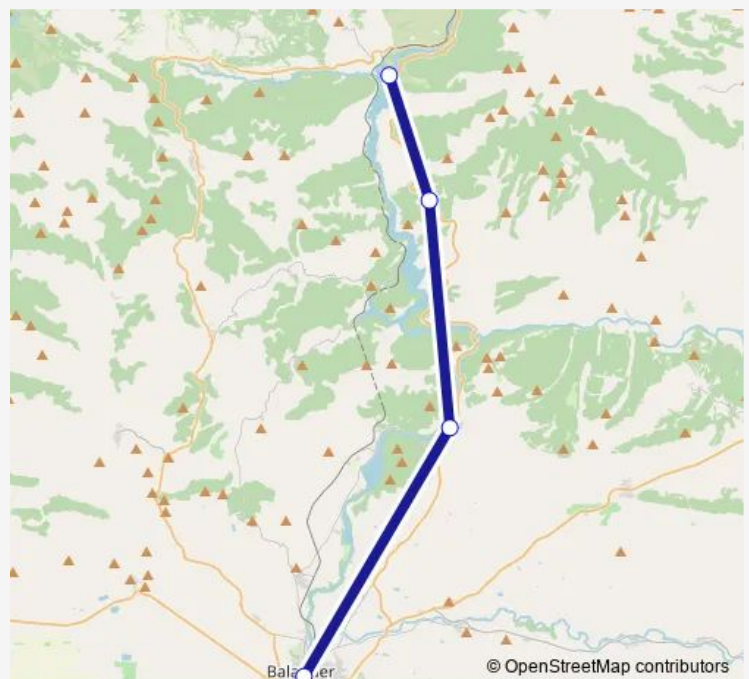

Bus L0289 Balaguer-la Baronia de Sant Oïsmè

[Go to website](#)**Direction**

Balaguer (estació d'autobusos) — La Baronia de St. Oïsmè (C-13, pk 63,9) (D)

4 stops

[Open route schedule](#)

Balaguer (estació d'autobusos)

Camarasa (ctra. C-13, pk 42,6) (D)

Figuerola de Meià (embrancament) (D)

La Baronia de St. Oïsmè (C-13, pk 63,9) (D)

Route schedule

Balaguer (estació d'autobusos) — La Baronia de St. Oïsmè (C-13, pk 63,9) (D)

Monday	17:25
Tuesday	17:25
Wednesday	17:25
Thursday	17:25
Friday	17:25
Saturday	—
Sunday	—

Route info

Direction: Balaguer (estació d'autobusos)

Stops: 4

Trip Duration: 0 hour 38 min

■ L0289 — Balaguer-la Baronia de Sant Oïsmè

Direction

La Baronia de St. Oïisme (C-13, pk 63,9) (A) — Balaguer (estació d'autobusos)

4 stops

[Open route schedule](#)

La Baronia de St. Oïisme (C-13, pk 63,9) (A)

Figuerola de Meià (embrancament) (A)

Camarasa (ctra. C-13, pk 42,6) (A)