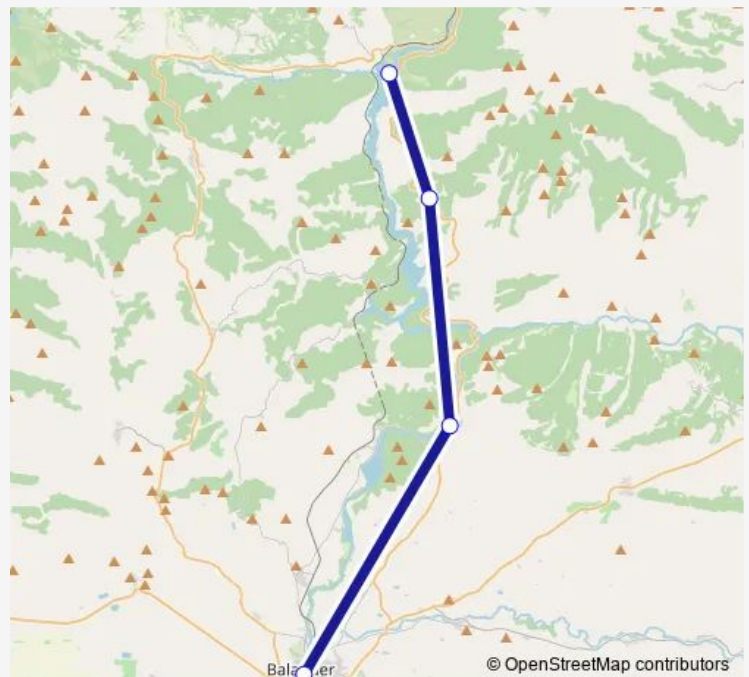

Bus L0289 Balaguer-la Baronia de Sant Oïsmè

[Go to website](#)**Direction**

Balaguer (estació d'autobusos) — La Baronia de St. Oïsmè (C-13, pk 63,9) (D)

4 stops

[Open route schedule](#)

Balaguer (estació d'autobusos)

Camarasa (ctra. C-13, pk 42,6) (D)

Figuerola de Meià (embrancament) (D)

La Baronia de St. Oïsmè (C-13, pk 63,9) (D)

Route schedule

Balaguer (estació d'autobusos) — La Baronia de St. Oïsmè (C-13, pk 63,9) (D)

Monday	17:25
Tuesday	17:25
Wednesday	17:25
Thursday	17:25
Friday	17:25
Saturday	—
Sunday	—

Route info

Direction: Balaguer (estació d'autobusos)

Stops: 4

Trip Duration: 0 hour 38 min

Direction

La Baronia de St. Oïsmè (C-13, pk 63,9) (A) — Balaguer (estació d'autobusos)

4 stops

[Open route schedule](#)

La Baronia de St. Oïsmè (C-13, pk 63,9) (A)

Figuerola de Meià (embrancament) (A)

Camarasa (ctra. C-13, pk 42,6) (A)

Balaguer (estació d'autobusos)

Route schedule

La Baronia de St. Oïsmè (C-13, pk 63,9) (A) — Balaguer (estació d'autobusos)