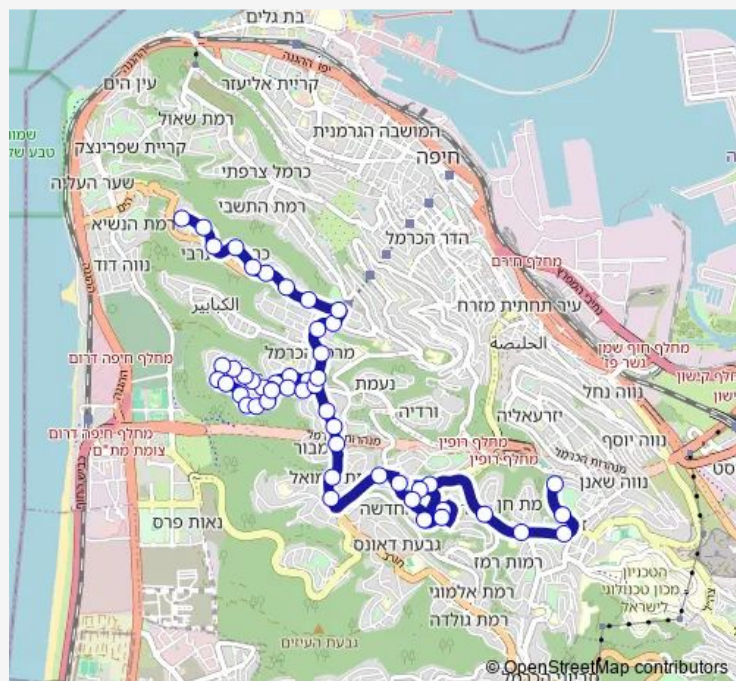

Direction

בית הספר הפתוח/ברל — התמר/החרוב

50 stops

[Open route schedule](#)

בית הספר הפתוח/ברל

ברל/פנחס ראם

חנקין/קומוי

דרך חנקין/בת חן

בועז/רחל

Route schedule

בית הספר הפתוח/ברל — התמר/החרוב

Monday	13:45
Tuesday	13:45
Wednesday	13:45
Thursday	13:45
Friday	13:00
Saturday	—
Sunday	13:45

Route info

Direction: בית הספר הפתוח/ברל

Stops: 50

Trip Duration: 0 hour 40 min

787 — בית הספר הפתוח/ברל-חיפה->התמר/החרוב-חיפה-1# BusMaps

רחל/ינאי

חנה/ינאי

חנה

חנה/יהודית

חנה/לאה

נעמי/לאה

נעמי