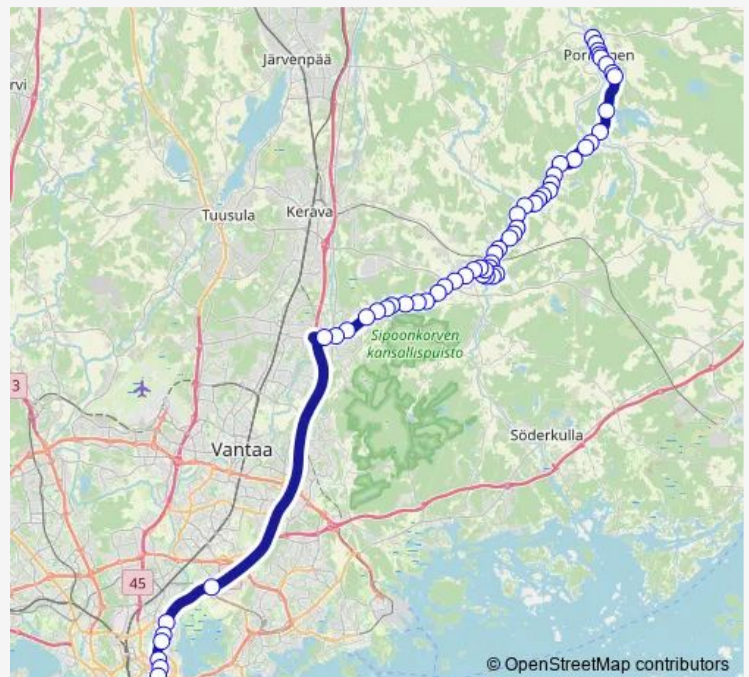

Route schedule

Rautatientori — Monninkylä th

Monday	19:30
Tuesday	19:30
Wednesday	19:30
Thursday	19:30
Friday	19:30
Saturday	—
Sunday	—

Route info

Direction: Rautatientori

Stops: 60

Trip Duration: 1 hour 12 min

787 — Rautatientori-Nikinmäki-Nikkilä-Pornainen

Laulas

Kappalaisentie

Martinkyläntien th

Suursuontie

Nikkilän terv.asema

Nikkilän terminaali

Kirkkoniityntie