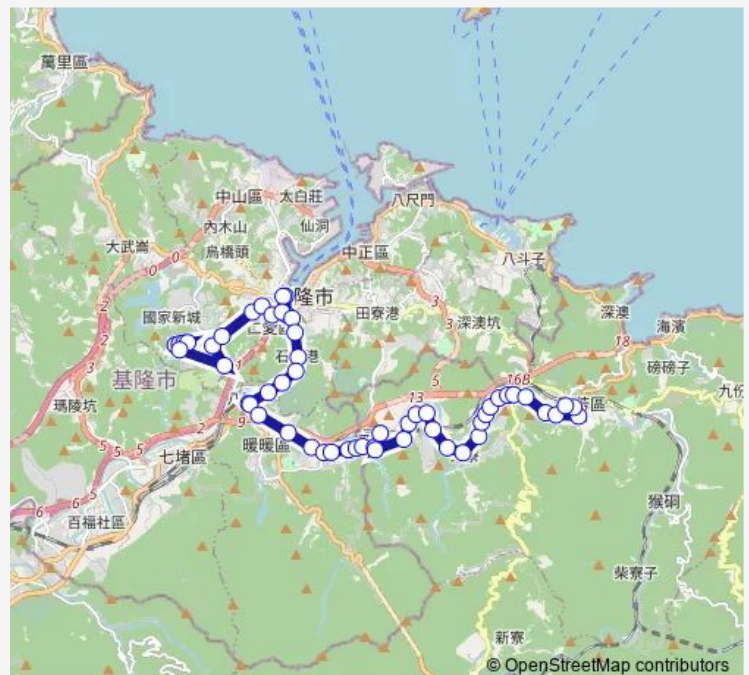

### Route schedule

松竹梅社區 — 瑞芳火車站

Monday 05:10-21:10

Tuesday 05:10-21:10

Wednesday 05:10-21:10

Thursday 05:10-21:10

Friday 05:10-21:10

Saturday 05:15-21:15

### Route info

Direction: 松竹梅社區

Stops: 54

Trip Duration: 9 hour 40 min

787 — 基隆-瑞芳

BusMaps

八堵橋

八堵國小

## Route info

Direction: 瑞芳火車站

Stops: 51

Trip Duration: 3 hour 55 min

十六坑

世界貨櫃

暖江橋頭

水源路二巷口