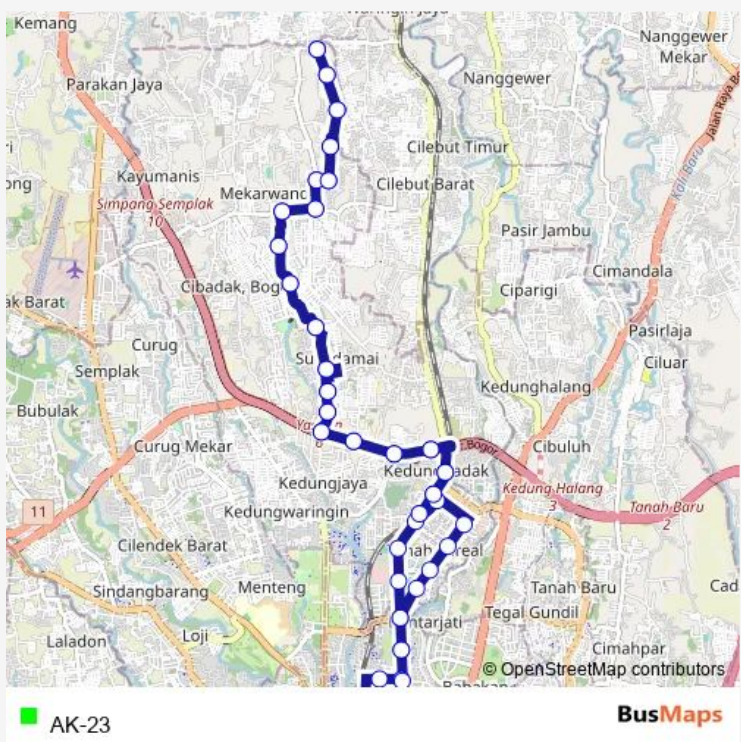

Direction
 Taman Griya Kencana — Taman Griya Kencana
 59 stops
[Open route schedule](#)

- Taman Griya Kencana
- Masjid Jami Ar-Royan
- Masjid Jami Al-Ikhlash
- Kencana Green Residence
- Bumi Citra Kencana
- Kantor Kelurahan Kencana
- Jl. K.H. Muhidin
- Jl. Kampung Kencana
- Jl. Pabuaran Cimanggis
- Polsek Tanah Sareal Bogor
- Masjid Jami Baiturrohmah
- TKQ/TKA Miftahul Falah
- SDN Situ Pete
- Masjid Tanah Sareal
- Jl. Cimanggu ates
- RS Islam
- UT Bogor
- Nn
- Jl. Let. Tata inata
- Kantor Dinas Pendidikan
- Jl. Kb. Pedas I

Route schedule
 Taman Griya Kencana — Taman Griya Kencana

Monday	00:00-23:50
Tuesday	00:00-23:50
Wednesday	00:00-23:50
Thursday	00:00-23:50
Friday	00:00-23:50
Saturday	00:00-23:50
Sunday	00:00-23:50

Route info
 Direction: Taman Griya Kencana
 Stops: 59
 Trip Duration: 0 hour 51 min

Gereja Dari Orang

Hutan Kota Ahmad Yani

Jl. Merak

Tier Siera

GOR Padjajaran Bogor

Air Mancur Fountain Park

Monumen & Museum Peta

Yogya Bogor Junction