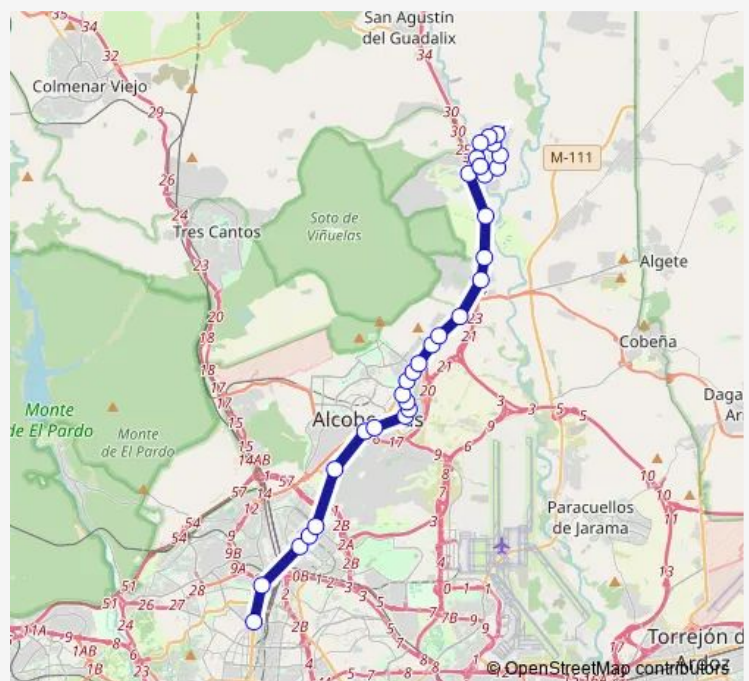

Bus ALSA - L171 171 Madrid (Plaza de Castilla)-Urb. Santo Domingo

[Go to website](#)

Direction

Alcobendas - Libertad 26 — Algete - Guadalix 50

25 stops

[Open route schedule](#)

- Alcobendas - Libertad 26
- S.S.Reyes - Matapiñoñera 24
- S.S.Reyes - Matapiñoñera 24
- S.S.Reyes - Matapiñoñera 24
- S.S.Reyes - Matapiñoñera 6
- S.S.Reyes - Pso Europa 14
- S.S.Reyes - Frente Antena3
- S.S.Reyes - Hospital Norte
- S.S.Reyes - C. Com. Alegra
- S.S.Reyes - N-I (Burgos) 20300
- S.S.Reyes - N-I (Burgos) 21900
- S.S.Reyes - Fuente Fresno
- S.S.Reyes - N-I (Burgos) 24200
- S.S.Reyes - Circuito Race
- Colmenar V - La Fuente s/n
- Algete - Guadalix 35
- Algete - Guadalix 31
- Algete - Monte 28
- Algete - Monte 62
- Algete - Monte 90
- Algete - Monte 108

Route schedule

Alcobendas - Libertad 26 — Algete - Guadalix 50

Monday	08:15
Tuesday	08:15
Wednesday	08:15
Thursday	08:15
Friday	08:15
Saturday	—
Sunday	—

Route info

Direction: Alcobendas - Libertad 26

Stops: 25

Trip Duration: 0 hour 50 min

■ ALSA - L171 — 171 Madrid (Plaza de Castilla)-Urb. Santo Domingo

Algete - Guadalix 108

Algete - Guadalix 88

Algete - Guadalix 62

Algete - Guadalix 50

Direction

Algete - Guadalix 35 — Madrid - Interc Plaza Castilla

40 stops

[Open route schedule](#)

Algete - Guadalix 35

Algete - Guadalix 31

Algete - Monte 28

Algete - Monte 62

Algete - Monte 90

Algete - Monte 108