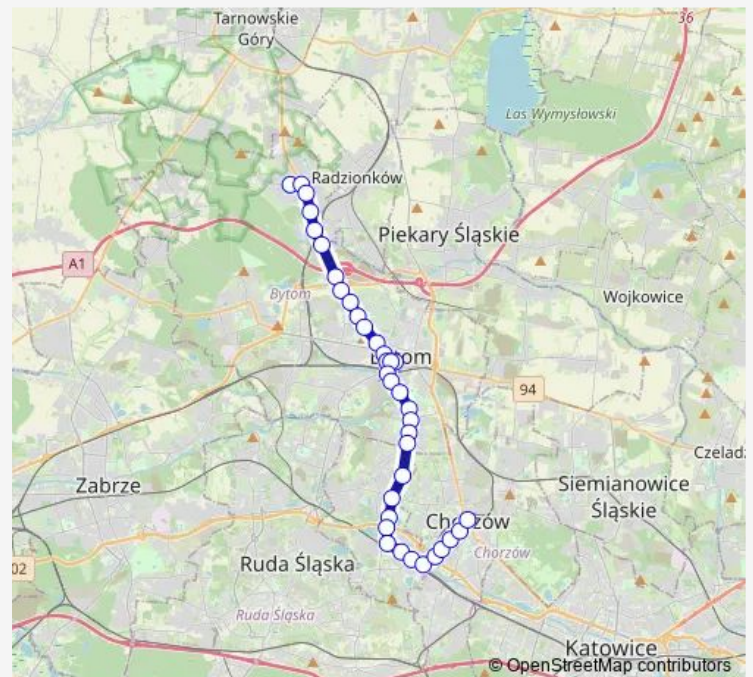

### Route schedule

Stroszek Zajezdnia — Chorzów Rynek

Monday 04:17

Tuesday 04:17

Wednesday 04:17

Thursday 04:17

Friday 04:17

Saturday —

### Route info

Direction: Stroszek Zajezdnia

Stops: 36

Trip Duration: 0 hour 54 min

Łagiewniki Fabryczna

Łagiewniki Targowisko

Chropaczów Osiedle Na Wzgórzu

Piaśniki Skrzyżowanie