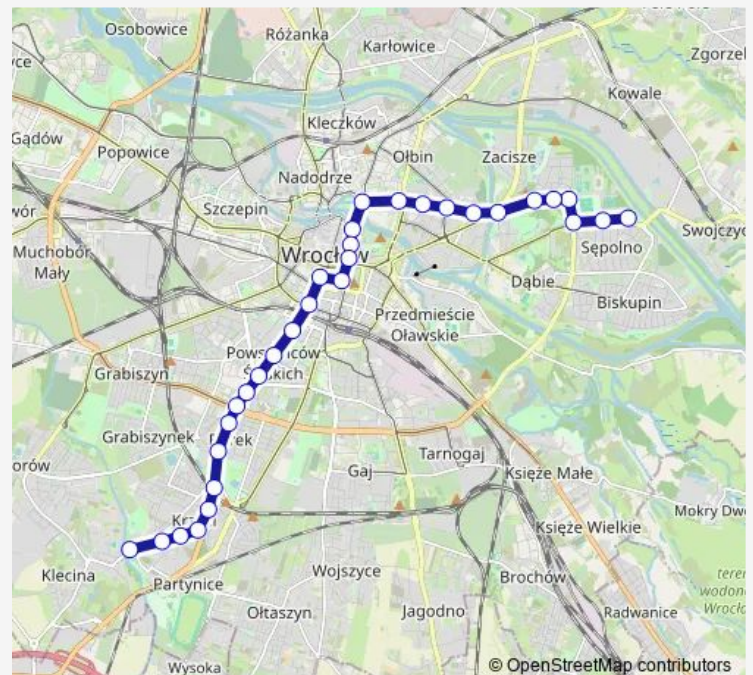

### Route schedule

Zajezdnia Gaj — Sępolno

Monday —

Tuesday 04:21

Wednesday 04:21

Thursday 04:21

Friday 04:21

Saturday —

### Route info

Direction: Zajezdnia Gaj

Stops: 24

Trip Duration: 0 hour 33 min

8 Maja

Godebskiego (AWF Wrocław)

Sępolno