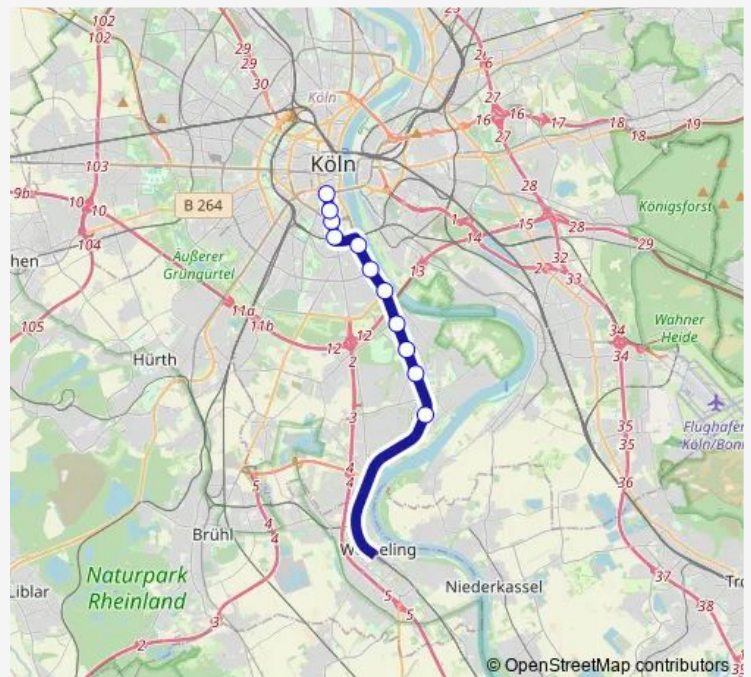

Tram 17

[Go to website](#)

Direction

Köln Sürth Bf — Köln Severinstr.

11 stops

[Open route schedule](#)

Köln Sürth Bf

Köln Michaelshoven

Saturday 05:41-01:12⁺¹

Sunday 06:02-01:02⁺¹

Route info

Direction: Köln Sürth Bf

Stops: 11

Trip Duration: 0 hour 14 min

Direction

Köln Severinstr. — Köln Sürth Bf

11 stops

[Open route schedule](#)

Köln Severinstr.

Köln Kartäuserhof

Köln Chlodwigplatz

Köln Bonner Wall

Köln Schönhauser Str.

Köln Bayenthalgürtel

Köln Heinrich-Lübke-Ufer

Köln Rodenkirchen Bf

Köln Siegstr. (Stadtbahn)

Köln Michaelshoven

Köln Sürth Bf

Route schedule

Köln Severinstr. — Köln Sürth Bf

Monday	05:59-23:54
Tuesday	05:59-01:14 ⁺¹
Wednesday	05:59-01:14 ⁺¹
Thursday	05:59-01:14 ⁺¹
Friday	05:59-01:21 ⁺¹
Saturday	06:09-01:14 ⁺¹
Sunday	06:14-01:21 ⁺¹