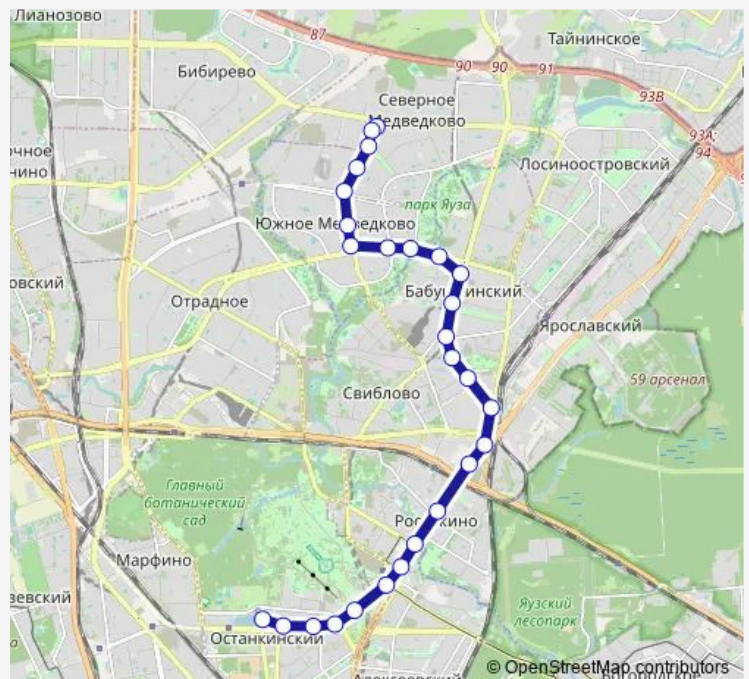

Улица Сергея Эйзенштейна

### Route info

Direction: Медведково

Stops: 27

Trip Duration: 0 hour 34 min

17 — Медведково - Останкино

Вднх (северная)

Метро «Вднх»

Вднх (южная)