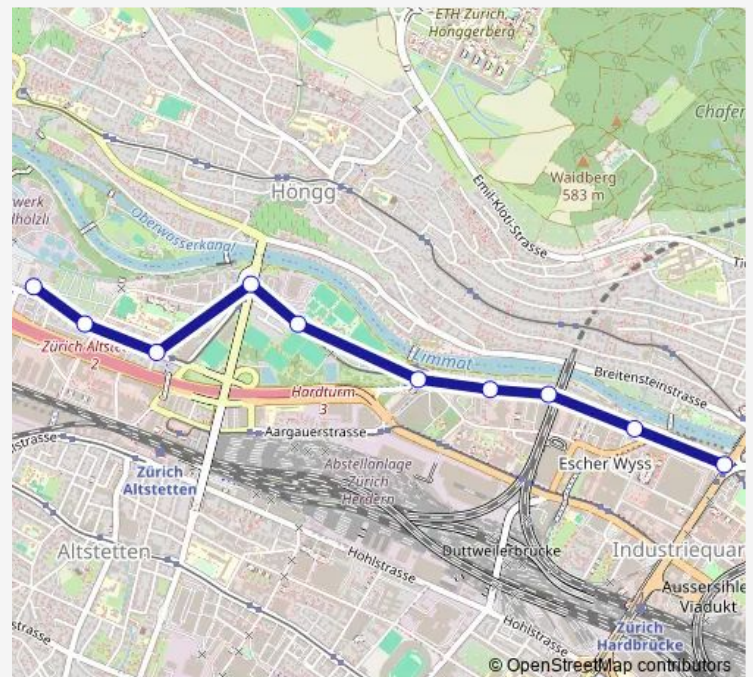

Tram 17 T 17

[Go to website](#)

Direction

Zürich, Werdhölzli — Zürich, Escher-Wyss-Platz

10 stops

[Open route schedule](#)

Zürich, Werdhölzli

Zürich, Bändliweg

Zürich, Grünaustrasse

Zürich, Tüffenwies

Zürich, Hardhof

Zürich, Hardturm

Zürich, Bernoulli-Häuser

Zürich, Fischerweg

Zürich, Förrlibuckstrasse

Zürich, Escher-Wyss-Platz

Route schedule

Zürich, Werdhölzli — Zürich, Escher-Wyss-Platz

Monday	24:33-00:48 ⁺¹
Tuesday	—
Wednesday	—
Thursday	24:33-00:48 ⁺¹
Friday	24:33-00:48 ⁺¹
Saturday	24:23 ⁺¹
Sunday	24:33-00:48 ⁺¹

Route info

Direction: Zürich, Werdhölzli

Stops: 10

Trip Duration: 0 hour 11 min

Direction

undefined — undefined

0 stops

[Open route schedule](#)

Route schedule

undefined — undefined