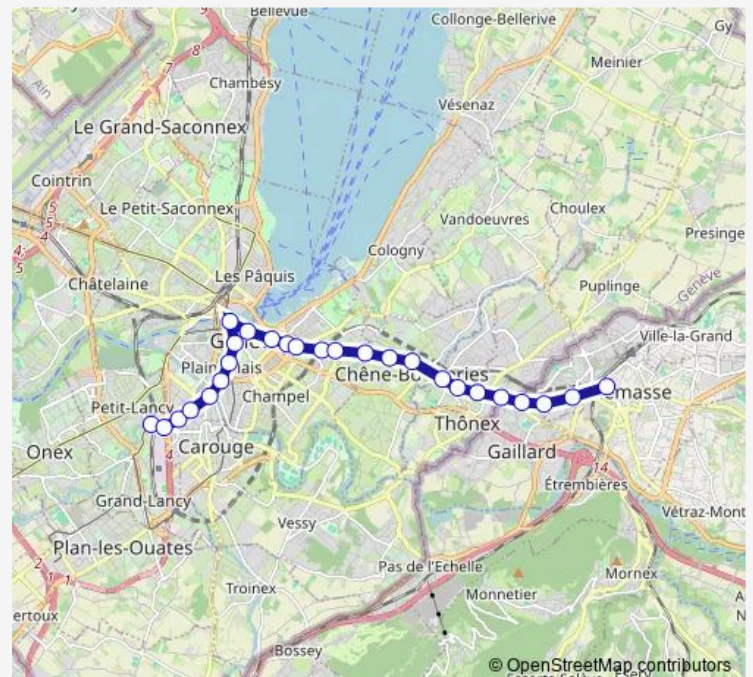

Genève-Eaux-Vives, gare

Genève, Villereuse

Genève, Terrassière

Genève, Rive

Genève, Molard

Genève, Bel-Air

Genève, Place de Neuve

Genève, Plainpalais

### Route info

Direction: Annemasse, Parc Montessuit

Stops: 26

Trip Duration: 0 hour 36 min

Genève, Acacias

Genève, Industrielle

Carouge GE, Pictet-Thellusson

Lancy-Pont-Rouge, gare/Etoile