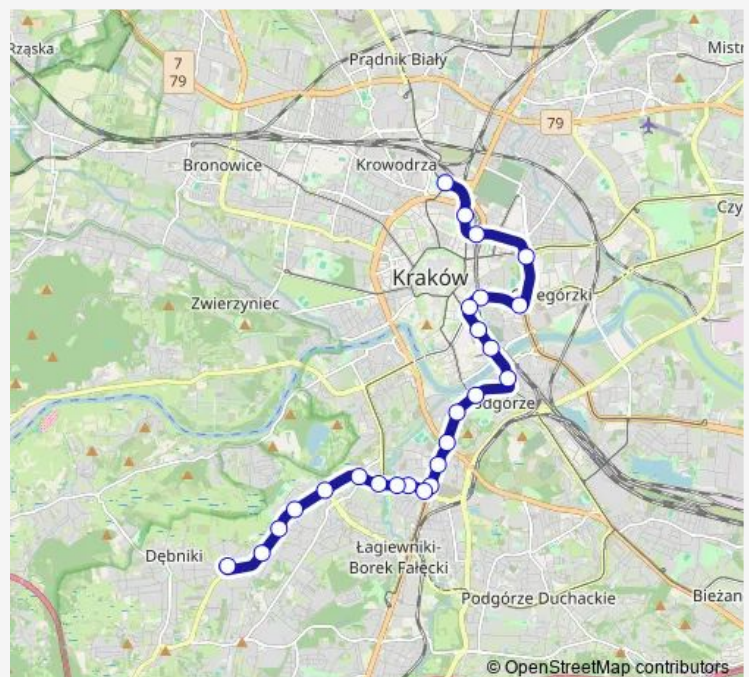

Saturday 04:21-22:52

Sunday 04:41-22:52

Route info

Direction: Dworzec Towarowy

Stops: 25

Trip Duration: 0 hour 41 min

Ruczaj

Kampus Uj

Chmieleniec

Czerwone Maki P+R

Direction

Brożka (nż) — Dworzec Towarowy

15 stops

[Open route schedule](#)

Brożka (nż)

Borsucza