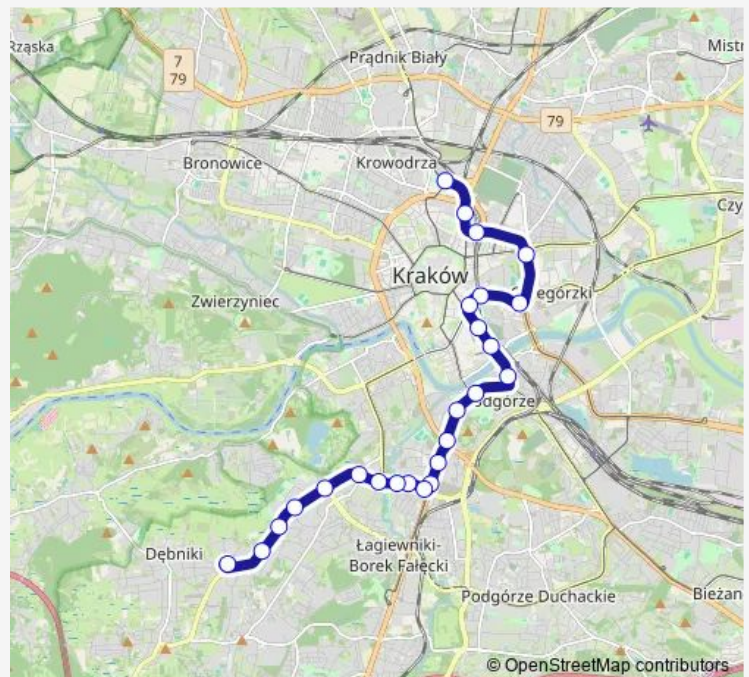

Muzeum Lotnictwa Polskiego

Tauron Arena Kraków Wieczysta

Białucha

Cystersów

Rondo Mogiłskie

Dworzec Główny Tunel

Politechnika

Dworzec Towarowy

## Route schedule

Elektromontaż — Dworzec Towarowy

Monday 04:42

Tuesday 04:42

Wednesday 04:42

Thursday 04:42

Friday 04:42

Saturday 04:16-04:37

## Route info

Direction: Elektromontaż

Stops: 19

Trip Duration: 0 hour 28 min

17

## Route info

Direction: Dworzec Towarowy

Stops: 25

Trip Duration: 0 hour 39 min