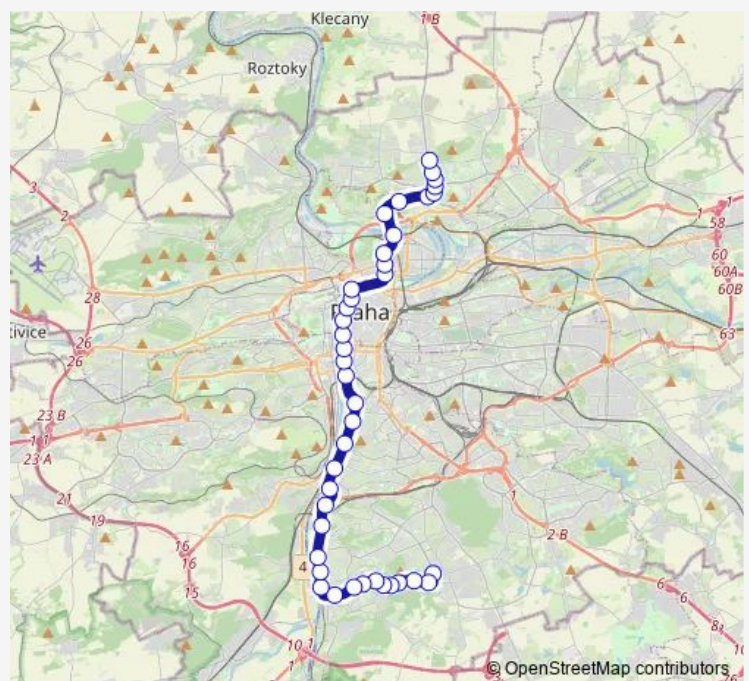

Thursday 05:00-22:30

Friday 05:00-22:30

Saturday 05:00-22:30

Sunday 05:00-22:30

Route info

Direction: Libuš

Stops: 40

Trip Duration: 0 hour 57 min

17 — Vozovna Kobylišy - Březiněveská - Sídliště Modřany - Libuš

Palackého náměstí

Jiráskovo náměstí

Národní divadlo

Karlovy lázně

Staroměstská

Právnická fakulta

Čechův most