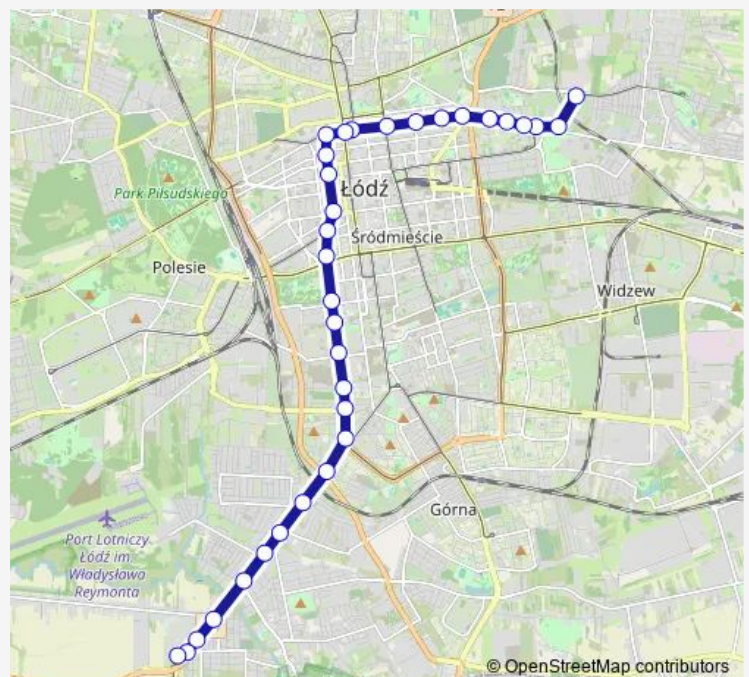

### Route schedule

Telefoniczna Zajezdnia (1185) — Chocianowice Ikea (2014)

Monday 03:37-22:23

Tuesday 03:37-22:23

Wednesday 03:37-22:23

Thursday 03:37-22:23

Friday 03:37-22:23

Saturday 03:37-22:26

### Route info

Direction: Telefoniczna Zajezdnia (1185)

Stops: 33

Trip Duration: 0 hour 51 min

Piotrkowska - pl. Niepodległości (0776)

Pabianicka - Wólczańska (0688)

Pabianicka - r. Lotników Lwowskich (0689)