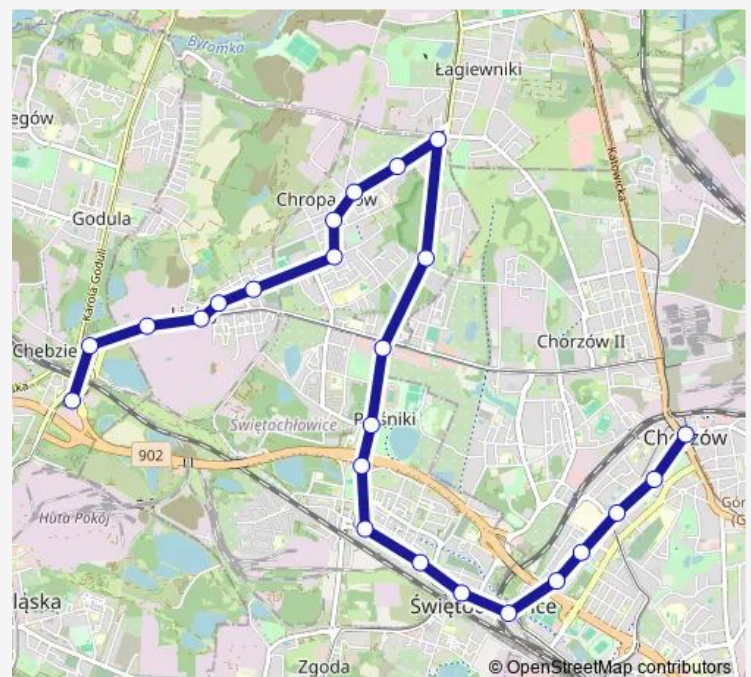

Chorzów Omańkowskiej

Route schedule

Chebzie Pętla — Chorzów Rynek

Monday 04:01-23:06

Tuesday 04:01-23:06

Wednesday 04:01-23:06

Thursday 04:01-23:06

Friday 04:01-23:06

Saturday 04:27-23:06

Sunday 04:27-23:06

Route info

Direction: Chebzie Pętla

Stops: 24

Trip Duration: 0 hour 40 min

Chorzów Kościół św. Jadwigi

Chorzów Sobieskiego

Chorzów Rynek

Direction

Chorzów Rynek — Chebzie Pętla

26 stops

[Open route schedule](#)

Chorzów Rynek

Chorzów Dworcowa

Chorzów Żeromskiego