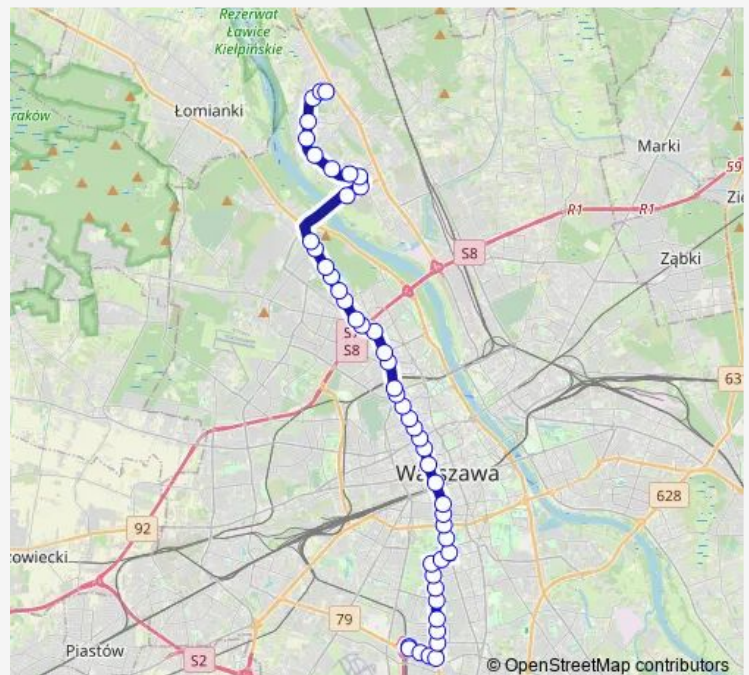

Park Kaskada

Metro Marymont

Ks. Popiełuszki

Route schedule

Winnica — PKP Służewiec

Monday 04:28-22:30

Tuesday 04:28-22:30

Wednesday 04:28-22:30

Thursday 04:28-22:30

Friday 04:28-22:30

Saturday 04:28-22:30

Sunday 04:49-22:30

Route info

Direction: Winnica

Stops: 48

Trip Duration: 1 hour 6 min

17 — PKP Służewiec – Winnica

Pl. Grunwaldzki

Rondo „Radosława”

Rondo „Radosława”

Stawki

Anielewicza

Nowolipki

Kino Femina

Hala Mirowska

Rondo Onz

Dw. Centralny

Koszykowa

Nowowiejska

Gus

Biblioteka Narodowa

Metro Pole Mokotowskie