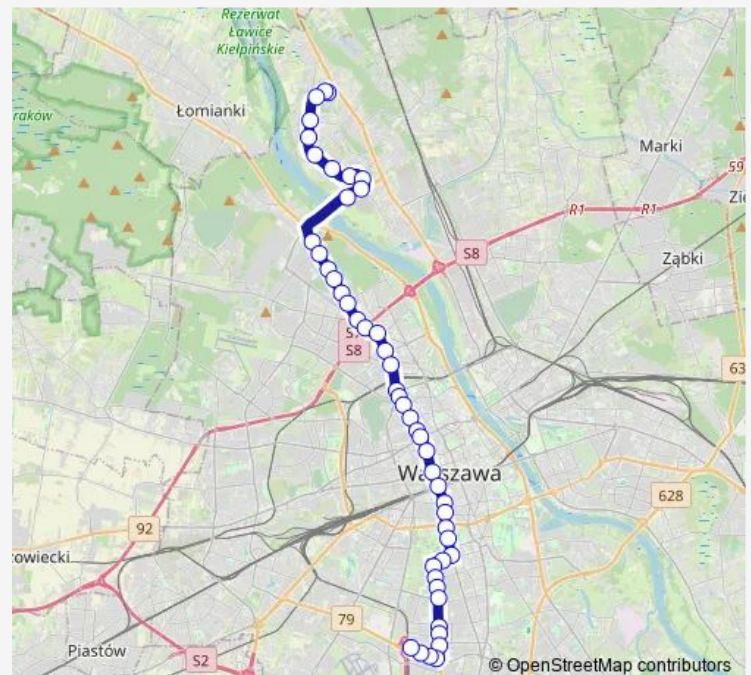

Przy Agorze 03

Uksw 03

Szpital Bielański 03

AWF 03

Podleśna-IMGW 03

Metro Słodowiec 05

Park Kaskada 03

Metro Marymont 03

Saturday 04:28-22:30

Sunday 04:49-22:30

Route info

Direction: Winnica 05

Stops: 48

Trip Duration: 1 hour 9 min

Pl. Grunwaldzki 03

Rondo „Radosława” 09

Rondo „Radosława” 05

Stawki 05

Anielewicza 05

Nowolipki 05

Kino Femina 09

Hala Mirowska 03

Rondo ONZ 03

Dw. Centralny 09