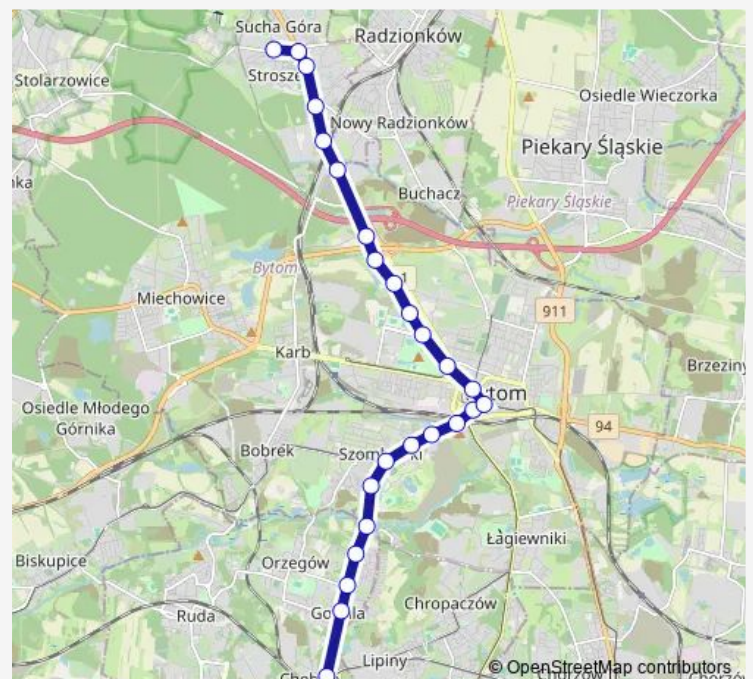

### Route schedule

Stroszek Zajezdnia — Chebzie Pętla

Monday —

Tuesday 05:23

Wednesday —

Thursday —

Friday —

Saturday 05:23

### Route info

Direction: Stroszek Zajezdnia

Stops: 27

Trip Duration: 0 hour 47 min

Szombierki Młyn [nż]

Godula Osiedle Paryż

Godula Inkubator

Godula Plac Niepodległości

## Direction

Stroszek Zajezdnia — Chebzie Pętla

27 stops

[Open route schedule](#)

Stroszek Zajezdnia

Stroszek Osiedle

Stroszek Targowisko

Stroszek Plac Żeromskiego