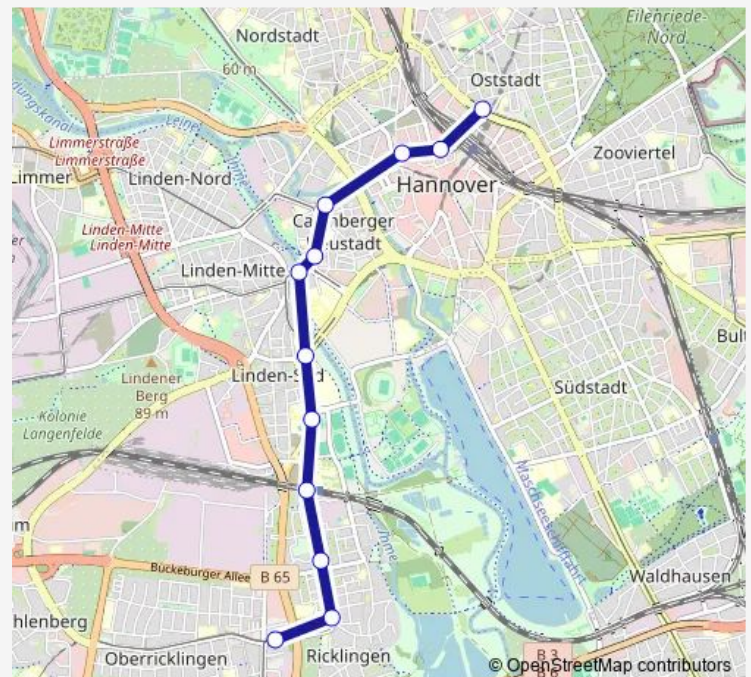

Thursday 05:58

Friday 05:58

Saturday 11:58

Sunday —

Route info

Direction: Hannover Glocksee

Stops: 5

Trip Duration: 0 hour 7 min

Direction

Hannover Wallensteinstraße — Hannover Glocksee

9 stops

[Open route schedule](#)

Hannover Wallensteinstraße

Hannover Beekestraße

Hannover Schünemannplatz

Hannover-Linden Fischerhof

Trip Duration: 0 hour 17 min

Direction

Hannover Wallensteinstraße — Hannover Hauptbahnhof/Zob

12 stops

[Open route schedule](#)

Hannover Wallensteinstraße

Hannover Beekestraße

Hannover Schünemannplatz

Saturday 11:58-18:38

Sunday 12:16-17:16

Route info

Direction: Hannover Wallensteinstraße

Stops: 12

Trip Duration: 0 hour 18 min

Direction

Hannover Hauptbahnhof/Zob — Hannover Glocksee