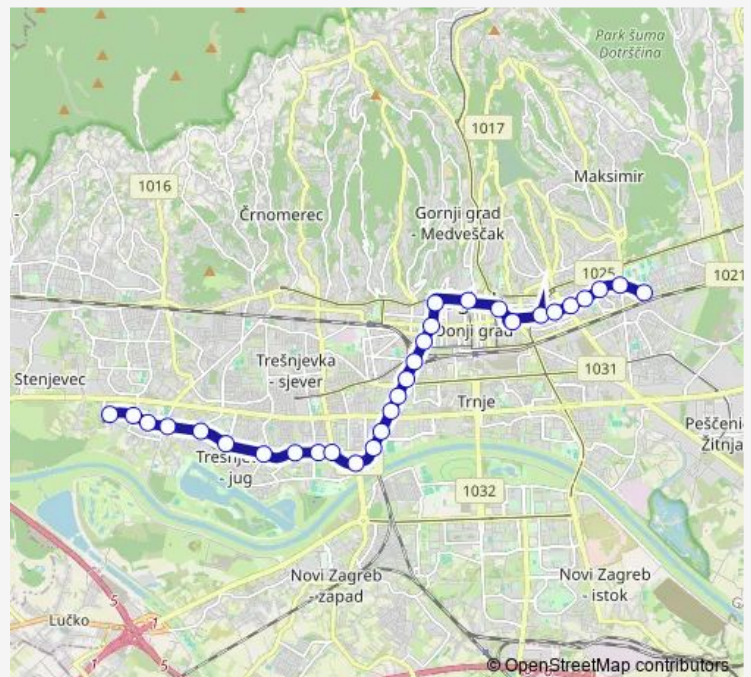

Tram 17 Prečko - Borongaj

[Go to website](#)

Direction

Prečko — Borongaj

30 stops

[Open route schedule](#)

- Prečko
- Slavenskog
- Marijane Radev
- Petrovaradinska
- Vrbani
- Hrvatskog sokola
- Jarun
- Srednjaci
- Horvati
- Knežija
- St. dom S. Radić
- Veslačka
- Prisavlje
- Vjesnik
- Učit. fakultet
- Zagrepčanka
- Studentski centar
- Vodnikova
- Trg Rep. Hrvatske
- Frankopanska
- Trg J. Jelačića

Route schedule

Prečko — Borongaj

Monday	04:46-23:12
Tuesday	04:46-23:12
Wednesday	04:46-23:12
Thursday	04:46-23:12
Friday	04:46-23:12
Saturday	04:45-23:17
Sunday	05:42-23:26

Route info

Direction: Prečko

Stops: 30

Trip Duration: 0 hour 48 min

17 — Prečko - Borongaj

Trg hr. velikana

Trg žrt. fašizma

Šubićeva

Tuškanova

Heinzelova

Šulekova

Harambašićeva

Svetice

Borongaj

Direction

Borongaj — Ljubljana

19 stops

[Open route schedule](#)

Borongaj