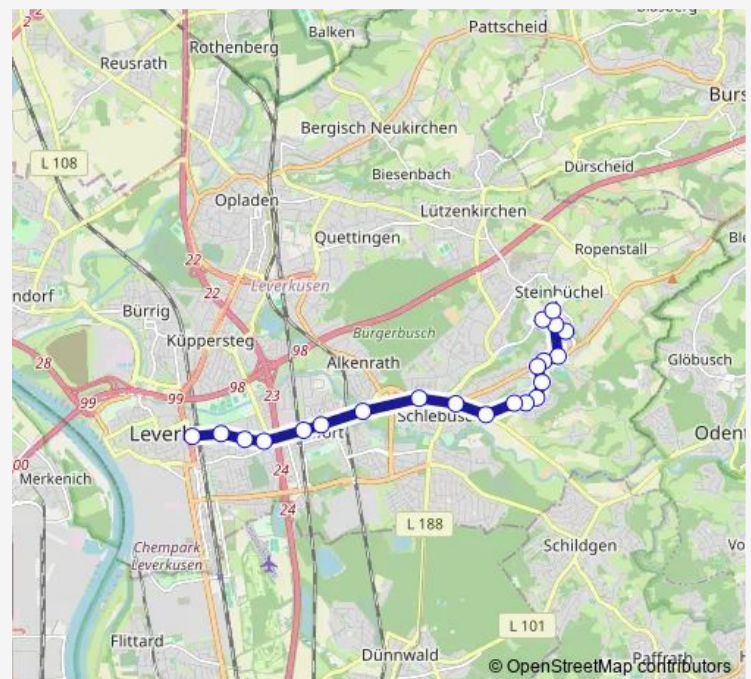

Bus SB22

[Go to website](#)

Direction

Wiesdorf Leverkusen Mitte Bf — Leverkusen Mathildenhof
Wilmersdorfer Str.

20 stops

[Open route schedule](#)

Wiesdorf Leverkusen Mitte Bf

Leverkusen Wiesdorf Hindenburgstr.

Leverkusen Fettehenne Höfer Weg

Leverkusen Mathildenhof Potsdamer Str.

Leverkusen Mathildenhof Spreestr.

Leverkusen Mathildenhof Halenseestr.

Leverkusen Mathildenhof Wilmersdorfer Str.

Route schedule

Wiesdorf Leverkusen Mitte Bf — Leverkusen Mathildenhof
Wilmersdorfer Str.

Monday 06:29-23:38

Tuesday 06:38-23:38

Wednesday 08:38-23:38

Thursday 06:29-23:38

Friday 06:29-23:38

Saturday 06:38-23:38

Sunday 08:38-23:38

Route info

Direction: Wiesdorf Leverkusen Mitte Bf

Stops: 20

Trip Duration: 0 hour 27 min

SB22

BusMaps

Direction

Leverkusen Mathildenhof Potsdamer Str. — Wiesdorf Leverkusen Mitte Bf

21 stops