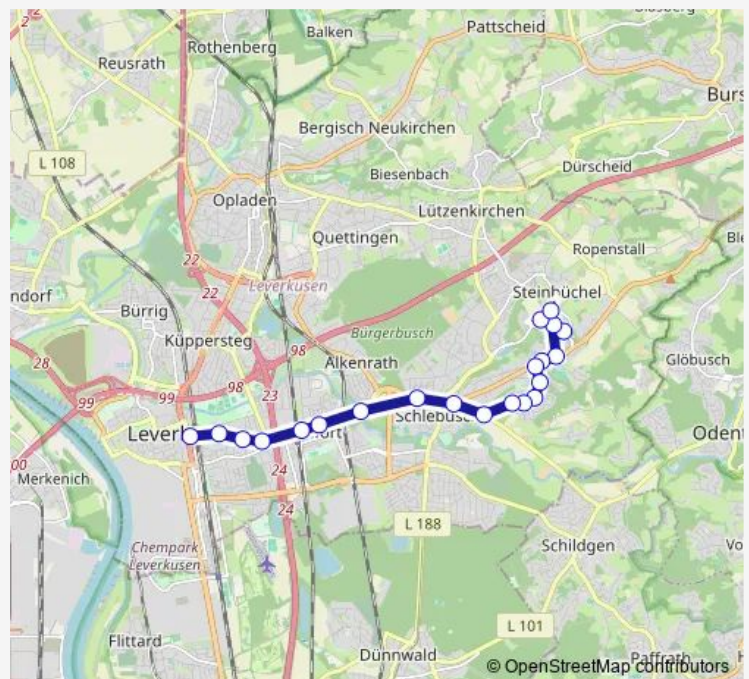

Leverkusen Fettehenne Höfer Weg

Leverkusen Mathildenhof Potsdamer Str.

Leverkusen Mathildenhof Spreestr.

Leverkusen Mathildenhof Halenseestr.

Leverkusen Mathildenhof Wilmersdorfer Str.

Route schedule

Wiesdorf Leverkusen Mitte Bf — Leverkusen Mathildenhof Wilmersdorfer Str.

Monday 06:29-23:38

Tuesday 06:29-23:38

Wednesday 06:29-23:38

Thursday 06:29-23:38

Friday 06:29-23:38

Saturday 06:38-23:38

Sunday 08:38-23:38

Route info

Direction: Wiesdorf Leverkusen Mitte Bf

Stops: 20

Trip Duration: 0 hour 25 min

Sb22

Direction

Leverkusen Mathildenhof Potsdamer Str. — Wiesdorf Leverkusen Mitte Bf

21 stops

[Open route schedule](#)

Thursday 05:52-23:00

Friday 05:52-23:00

Saturday 07:00-23:00

Sunday 07:57-23:00

Route info

Direction: Leverkusen Mathildenhof Potsdamer Str.

Stops: 21

Trip Duration: 0 hour 26 min