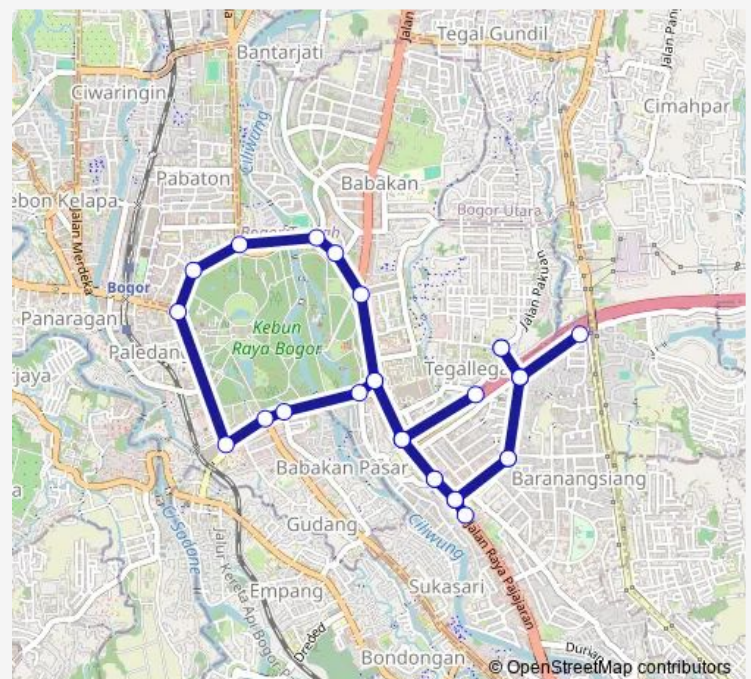

otista-roda

China Town

Ramayana (Btm)

Jl. Muslihat

kb-gedong-sawah

Polisi Militer

kb-salak

Jl. Pangrango

### Route schedule

Ciheuleut — Ciheuleut

Monday 00:00-23:50

Tuesday 00:00-23:50

Wednesday 00:00-23:50

Thursday 00:00-23:50

Friday 00:00-23:50

Saturday 00:00-23:50

### Route info

Direction: Ciheuleut

Stops: 30

Trip Duration: 0 hour 37 min

AK-06

Botani Square

Term. Baranangsiang

Jl. Tol