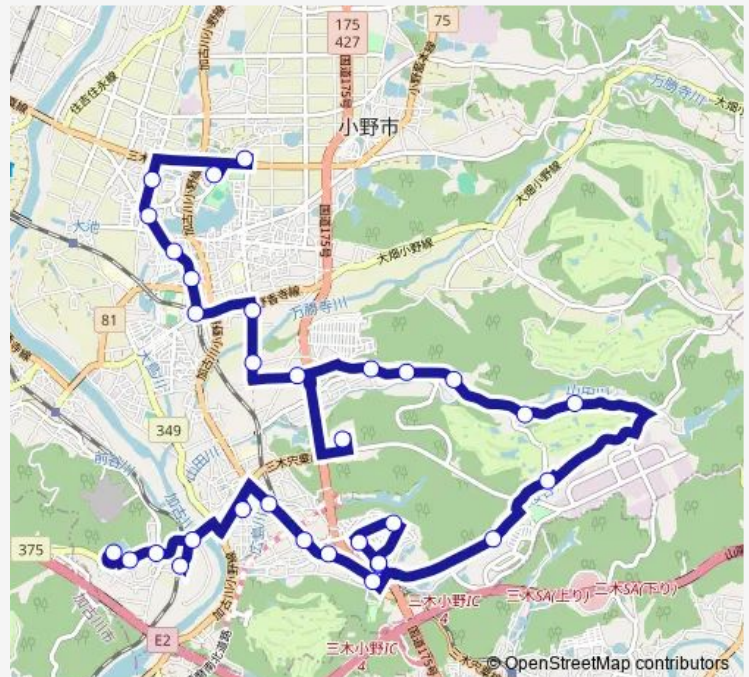

### Direction

イオン — ゆびか

32 stops

[Open route schedule](#)

イオン  
 小野市役所  
 王子  
 小野郵便局前  
 商店街北口  
 商店街南口  
 電鉄小野駅  
 中町団地  
 向山  
 二葉  
 北播磨総合医療センター  
 山田西  
 山田東  
 山田中  
 船付  
 大上  
 上榎  
 下榎  
 育ヶ丘南  
 育ヶ丘西  
 育ヶ丘東

### Route schedule

イオン — ゆびか

Monday 12:20-17:25

Tuesday 12:20-17:25

Wednesday —

Thursday 12:20-17:25

Friday 12:20-17:25

Saturday —

### Route info

Direction: イオン

Stops: 32

Trip Duration: 0 hour 55 min

育ヶ丘南

育ヶ丘

檜山駅前

檜山

## Route info

Direction: イオン

Stops: 17

Trip Duration: 0 hour 28 min