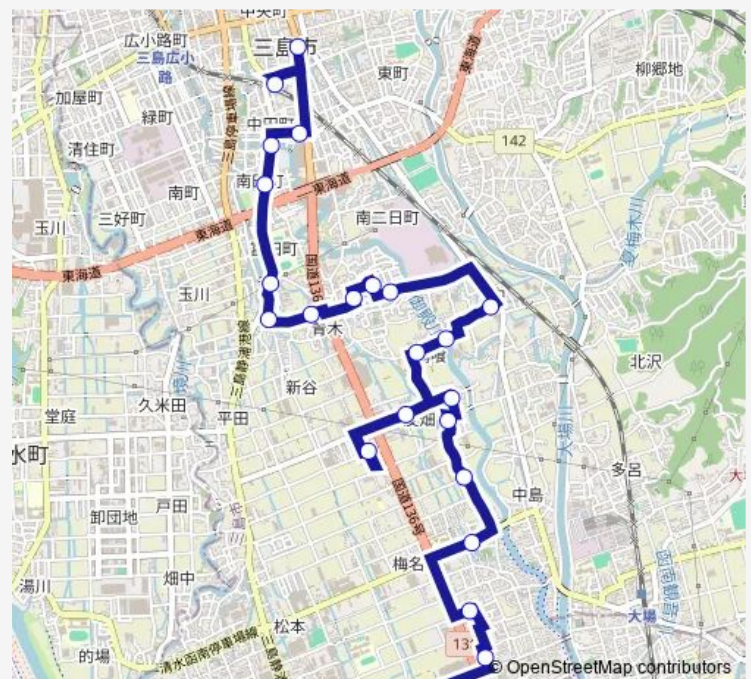

梅名南

Route schedule

大社前・市役所 — 伊豆・村の駅

Monday 08:50-16:20

Tuesday 08:50-16:20

Wednesday 08:50-16:20

Thursday 08:50-16:20

Friday 08:50-16:20

Saturday 08:50-16:20

Sunday 08:50-16:20

Route info

Direction: 大社前・市役所

Stops: 23

Trip Duration: 0 hour 36 min

ふれあい号

BusMaps

安久

伊豆・村の駅

Direction

伊豆・村の駅 — 大社前・市役所

21 stops

[Open route schedule](#)

伊豆・村の駅

安久

Thursday 08:00-15:30

Friday 08:00-15:30

Saturday 08:00-15:30

Sunday 08:00-15:30

Route info

Direction: 伊豆・村の駅

Stops: 21

Trip Duration: 0 hour 36 min