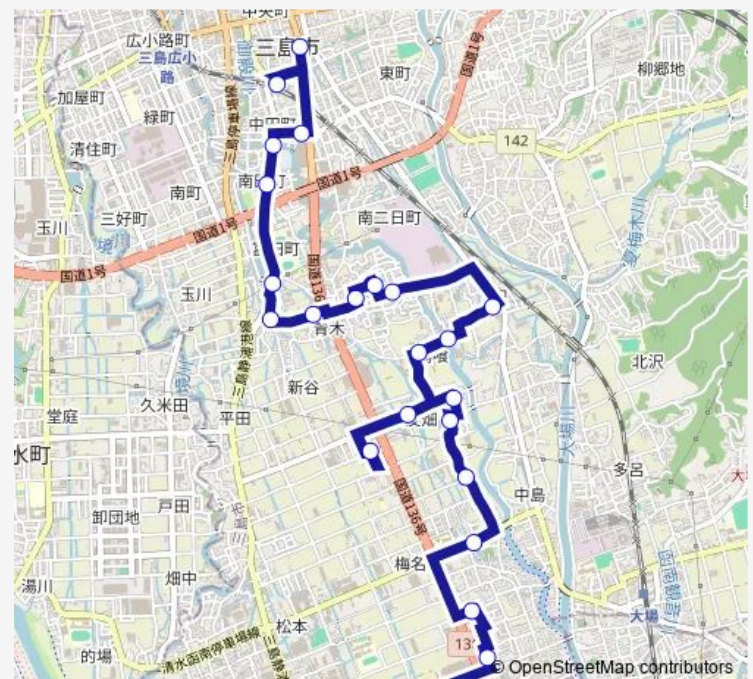

### Route schedule

大社前・市役所 — 伊豆・村の駅

Monday 08:50-16:20

Tuesday 08:50-16:20

Wednesday 08:50-16:20

Thursday 08:50-16:20

Friday 08:50-16:20

Saturday 08:50-16:20

Sunday 08:50-16:20

### Route info

Direction: 大社前・市役所

Stops: 23

Trip Duration: 0 hour 36 min

ふれあい号

BusMaps

安久

伊豆・村の駅