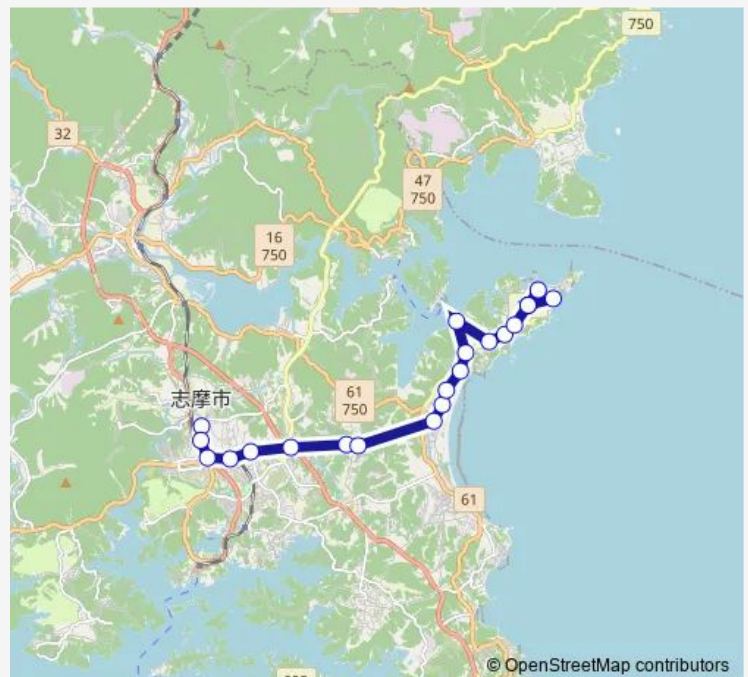

### Direction

鵜方駅前 — 安乗埼灯台口

20 stops

[Open route schedule](#)

- 鵜方駅前
- イオン阿見店
- 鵜方駅前
- 鵜方東
- パールタウン
- 国府三本松
- 豊和苑前
- 国府
- 国府神社前
- ゴルフ場前
- 国府白浜
- 国府坂の上
- 渡鹿野渡船場
- 南上野
- 北上野
- 安乗中学校前
- 安乗口
- 安乗
- 安乗口
- 安乗埼灯台口

### Route schedule

鵜方駅前 — 安乗埼灯台口

Monday	10:20-15:10
Tuesday	10:20-15:10
Wednesday	10:20-15:10
Thursday	10:20-15:10
Friday	10:20-15:10
Saturday	10:20-15:10
Sunday	10:20-15:10

### Route info

Direction: 鵜方駅前

Stops: 20

Trip Duration: 0 hour 37 min

■ 安乗線

BusMaps

## Direction

安乗 — 志摩病院

21 stops

[Open route schedule](#)

安乗

安乗口

安乗中学校前

北上野