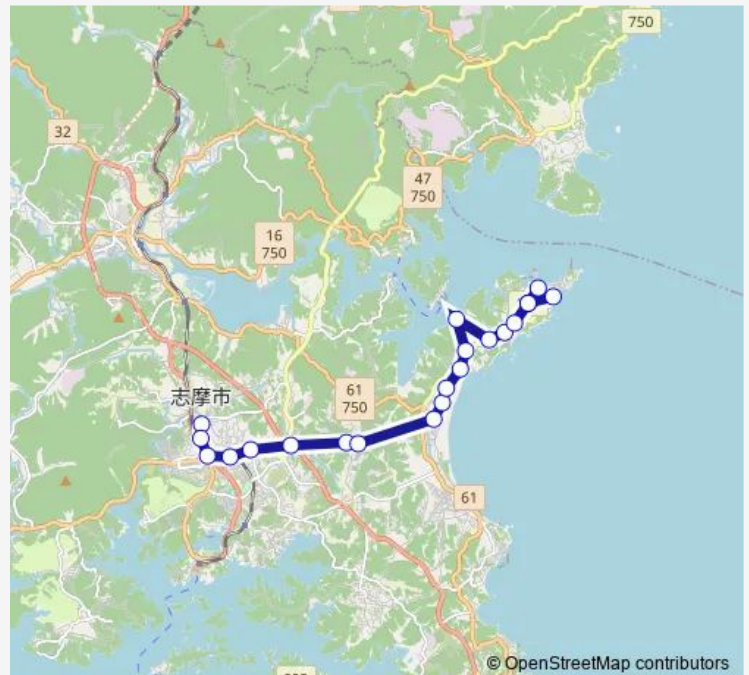

Bus 安乗線

[Go to website](#)

Direction

鵜方駅前 — 安乗埼灯台口

20 stops

[Open route schedule](#)

- 鵜方駅前
- イオン阿見店
- 鵜方駅前
- 鵜方東
- パールタウン
- 国府三本松
- 豊和苑前
- 国府
- 国府神社前
- ゴルフ場前
- 国府白浜
- 国府坂の上
- 渡鹿野渡船場
- 南上野
- 北上野
- 安乗中学校前
- 安乗口
- 安乗
- 安乗口
- 安乗埼灯台口

Route schedule

鵜方駅前 — 安乗埼灯台口

Monday	10:20-15:10
Tuesday	10:20-15:10
Wednesday	10:20-15:10
Thursday	10:20-15:10
Friday	10:20-15:10
Saturday	10:20-15:10
Sunday	10:20-15:10

Route info

Direction: 鵜方駅前

Stops: 20

Trip Duration: 0 hour 37 min

■ 安乗線

BusMaps

Direction

安乗 — 志摩病院

21 stops

[Open route schedule](#)

安乗

Stops: 20

Trip Duration: 0 hour 37 min

安乗線 Bus time schedules and route maps are available in an offline PDF at busmaps.com. Use the busmaps.com website to see live bus times, train schedule or subway schedule, and step-by-step directions for all public transit in Shima