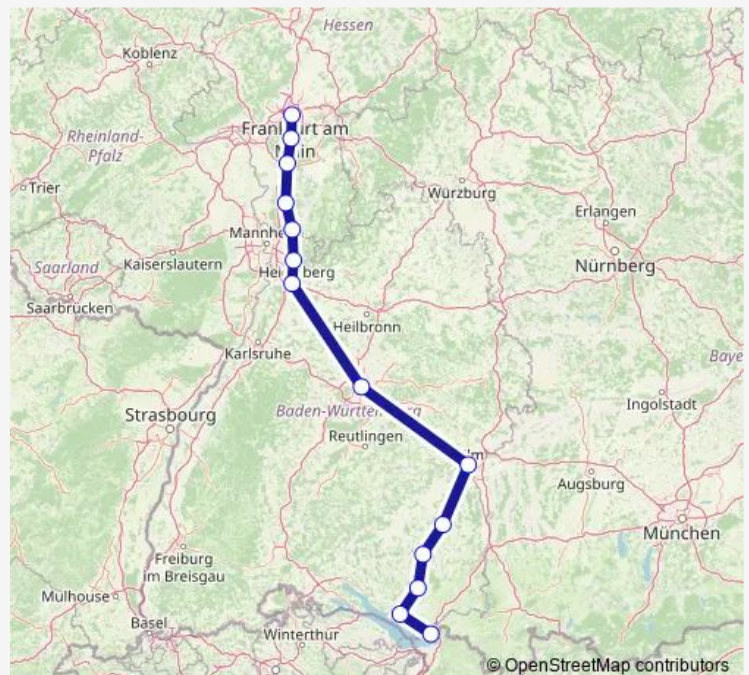

Mainz, Hauptbahnhof

Mannheim, Hauptbahnhof

Heidelberg, Hauptbahnhof

Hauptbahnhof (oben)

Plochingen

Göppingen

Ulm Hauptbahnhof

### Route schedule

Dortmund Hbf — Ulm Hauptbahnhof

Monday 09:50

Tuesday 09:50

Wednesday 09:50

Thursday 09:50

Friday 09:50

Saturday 09:50

### Route info

Direction: Dortmund Hbf

Stops: 19

Trip Duration: 6 hour 24 min

© OpenStreetMap contributors